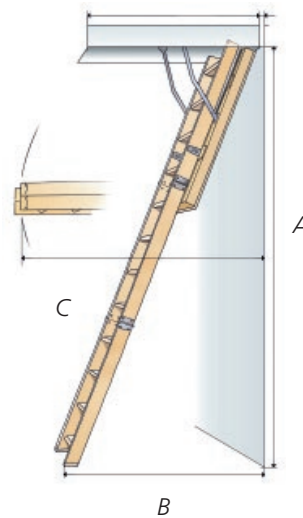

Puisen jatko-osan (1) avulla sopii jopa 3200 mm huonekorkeuksille. Puista ullakkoporrasta on mahdollista myös lyhentää. Aukon mitat ovat palkkien kohdalla 15-20 mm suurempia kuin ilmoitetut ulkokarmin mitat.

*U-arvolaskennan on suorittanut SP Swedenin tekninen tutkimuslaitos.

ISO 3-osainen ullakkoporras

Toimitetaan asennusvalmiina käsittelemättömällä rungolla ja aukon peittävällä lukittavalla luukulla. Mukana 800 mm nelikulma-avain (3). Symmetriset jousikeventäjät. 70 ja 30 mm solumuovieristys sopii eurooppalaiseen ilmastoon.

Tikkaiden aseointi lattialla eri huonekorkeuksille (mm):

A: Huonekorkeus B: Aseointi lattialla C: Tilan tarve avautuessa

		ISO 30	ISO 70
2400	1160	1540	1560
2500	1200	1540	1560
2700	1305	1540	1560

Lisävarusteet