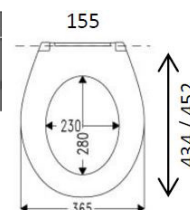

Macro Design

Tekniset tiedot ja varaosat

LEVEÄ SEINÄPROFIILI EMPIRE

Korvaa tavallisen profiilin, lisäystä + 15 mm.

Suuremmille putken läpiviennelle ja asennukselle tasamittaan.

LEVEÄ PROFIILI	
Leveä profiili musta	DEBRS-15/7403456
Leveä profiili valkoinen	DEBRV-15/7403474
Leveä profiili Gun metal	7455738

LEVENNYSPROFIILI EMPIRE

Lisäystä + 30 mm.

LEVENNYSPROFIILI	
Musta	7403501
Valkoinen	7403502
Gun metal	7455739

LEVENNYSSARJA EMPIRE SUORA NURKKA

Asennukselle tasamittaan. sis. 2 kpl leveä seinäprofiili

Säädettävissä + 1,5 cm

Väri	Mitat	A mm	B mm
Musta 7403555	80 x 80 (sarja + 79 x 79)	800	1131
Valkoinen 7403556	90 x 90 (sarja + 89 x 89)	900	1272
	100 x 100 (sarja + 99 x 99)	1000	1414

LEVENNYSSARJA EMPIRE SWING NURKKA

Asennukselle tasamittaan. sis. 2 kpl leveä seinäprofiili

+ 1 kpl levennyprofiili kiinteälle seinälle

Säädettävissä + 1,5 cm

Väri	Mitat	A1 mm	A mm	B mm
Musta 7403557	80 x 80 (sarja + 79 x 79)	800	800	1131
Valkoinen 7403558	90 x 90 (sarja + 86 x 89)	900	900	1272
	100 x 100 (sarja + 96 x 99)	1000	1000	1414
	130 x 100 (sarja + 126 x 99)	1300	1000	1640

WC-istuinkannet

Slim softclose

SoftClose® -mekanismi laskee istuinkannen hitaasti ja äänettömästi. Kannen TakeOff® -mekanismi tekee siivouksesta helppoa. Kansi on yleismallinen, se soveltuu useimpiin wc-istuihin.

Cedo Slim softclose -istuinkansi on valmistettu erittäin kestävästä ja hygieenisestä Duroplast-muovista, joka näyttää ja tuntuu posliinilta.

Nopea ja helppo asennus FastFix® -sarainin, jotka on valmistettu ruostumattomasta teräksestä. ExCenter – säädettävä keskitys-sarana takaa tukevan kiinnityksen.

Rio Beach

Cedo Rio Beach -istuinkannen materiaali on hinta-laatusuhteeltaan erinomainen Thermoplast polypropyleeni.