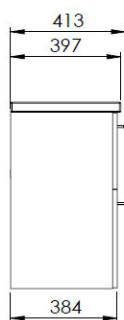

Viereiseltä sivulta löytyy allaskaapistoon sopivia peilejä.

Takuu 2 vuotta.

KALLA allaskaappi 50 cm	
Mitat	515 x 397 x 672 mm
Tuotenumero	P610168480

KALLA allaskaappi 60 cm	
Mitat	617 x 397 x 672 mm
Tuotenumero	P610168481

Indoor peilit

OVAALIFEILI MUSTALLA TAI VALKOISELLA REUNALLA JA LED-TAUSTAVALOLLA

Maalattu reuna, taustavalo
Korkeus 92 cm, leveys 52 cm

Koko	Reuna	Tuotenro
520 mm	Valkoinen	P610168461
520 mm	Musta	P610168462