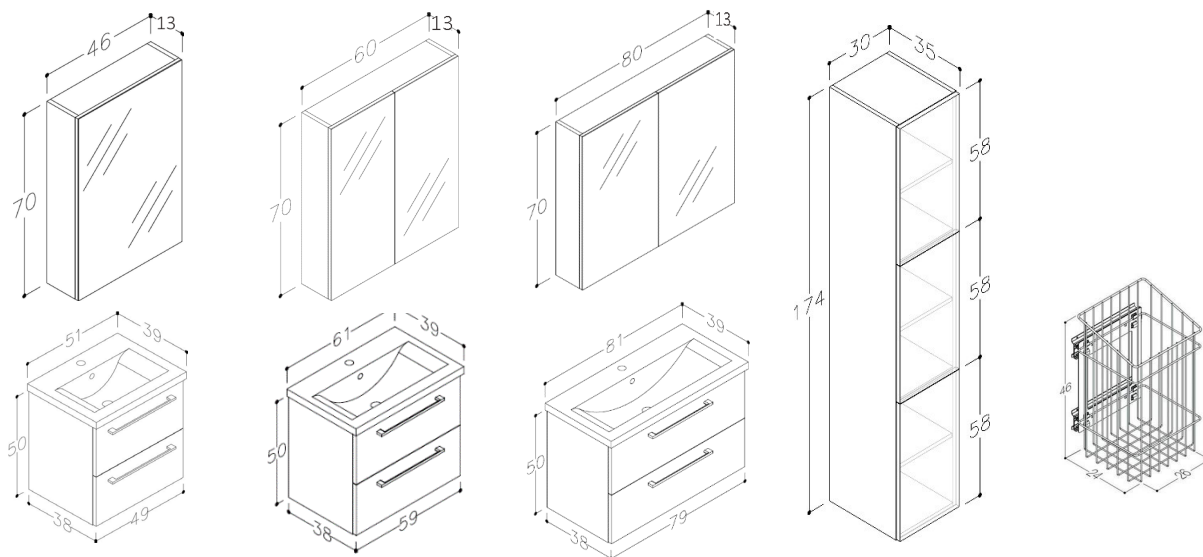

SUVAS kylpyhuonekalusteet

Tuotenro	Tuote	Väri	Mitat (LxSxK)
P620170250	Peilikaappi 46 cm	valkoinen	460 x 130 x 700 mm
P620170260	Peilikaappi 60 cm	valkoinen	600 x 130 x 700 mm
P620170262	Peilikaappi 60 cm	vaalea akaasia	600 x 130 x 700 mm
P620171280	Peilikaappi 80 cm	valkoinen	800 x 130 x 700 mm
P620170150	Allas+kaappi 50 cm	valkoinen	510 x 390 x 500 mm
P620170160	Allas+kaappi 60 cm	valkoinen	610 x 390 x 500 mm
P620170162	Allas+kaappi 60 cm	vaalea akaasia	610 x 390 x 500 mm
P620171180	Allas+kaappi 80 cm	valkoinen	810 x 390 x 500 mm
P620170460	Sivukaappi 30 cm	valkoinen	300 x 350 x 1740 mm
P620170462	Sivukaappi 30 cm	vaalea akaasia	300 x 350 x 1740 mm
P620170360	T-varsivalaisin LED	pistoke+katkaisin	330 mm
P620170362	Valaisinlippa LED	pistoke+katkaisin	600 mm
P620170363	Valaisinlippa LED	pistoke+katkaisin	800 mm
P620170361	Pyykkikori 30 cm sivukaappiin		260 x 460 x 240 mm

Valaisinten tekniset tiedot:

Tekniset tiedot	LED-varsivalaisin	Valaisinlippa
Värin lämpötila	4000 k	4000 k
Kotelointiluokka	IP44	IP44
Valovirta	265 lm	60 cm / 552 lm 80 cm / 744 lm
Jännite	12 V / muuntaja 220 - 240 V	12 V / muuntaja 220 - 240 V
Teho	3,6 W	60 cm / 5,52 W 80 cm / 7,44 W
Elinikä	n. 30 000 tuntia	n. 30 000 tuntia
Himmennin	ei himmennettävissä	ei himmennettävissä
Takuuaika	2 vuotta	2 vuotta

Suvas kylpyhuonekalusteiden mittatiedot: