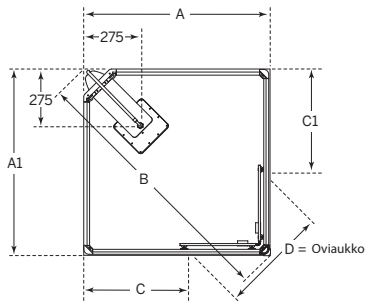

1. STANDARD

2. LUX
Integroitu termostaatti

FLOW SUORA tuotetiedot

Macro Design

cm	A1 mm	A mm	B mm	C mm	C1 mm	D mm
81x81	810	810	1140	430	430	450
91x91	910	910	1280	530	530	570

DKFR 818
Mitat: 81x81 cm
Oviaukko: 45 cm

DKFR 919
Mitat: 91x91 cm
Oviaukko: 57 cm

Astumiskorkeus/altaan korkeus n. 13,5 cm.
Painokuorma max. 150 kg

STANDARD

KORKEUS 199 CM
ILMAN SUIHKUTERMOSTAATTIA

20 VUODEN TAKUU

SUIHKUSETTI SISÄLTYY

Lasi	Profili	81x81	91x91
Kirkkaat lasit	Valk.	7371003*	7371004*
Kirkkaat etulasit, valkoiset takalasisit	Valk.	7371005*	7371006*
Ice etulasit, valkoiset takalasisit	Valk.	7371025*	7371026*