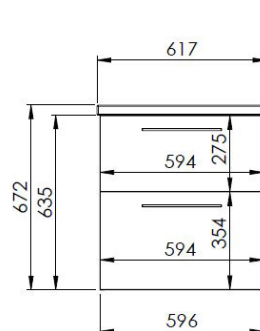

Viereiseltä sivulta löytyy allaskaapistoon sopivia peilejä.

Takuu 2 vuotta.

KALLA allaskaappi 50 cm	
Mitat	515 x 397 x 672 mm
Tuotenumero	P610168480

KALLA allaskaappi 60 cm	
Mitat	617 x 397 x 672 mm
Tuotenumero	P610168481