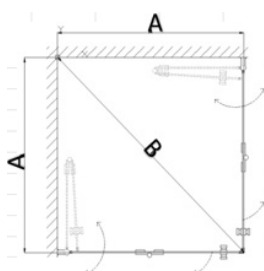

* Tehdastilaustuote

Koko (mm)	A (mm)
700 x 2000	674 - 687
800 x 2000	774 - 787
900 x 2000	874 - 887
1000 x 2000	974 - 987

Mittakuva suihkuseinä KASTE taittuva

Rakenna suihkunurkka:

Suihkuseinä KASTE taittuva

Suihkuseinä KASTE taittuva

Magneettiivisteperi
P640290005

Koko (mm)	A (mm)	B (mm)
800 x 800	787-800	1108-1126
900 x 900	887-900	1249-1267
1000 x 1000	987-1000	1391-1409

Mittakuva suihkuseinä KASTE taittuva x2