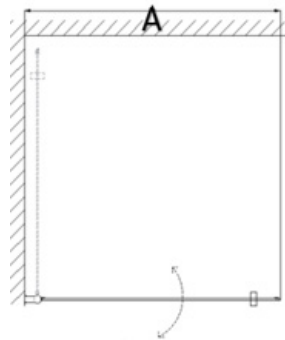

 Uutuus!

 Lektor indoor

Suihkuseinä USVA suora kääntyvä

Korkeus 200 cm. Tuotteen käsisyys on valittavissa asennusvaiheessa.

Tuotenumero	Tuote	Koko (mm)
P640210050	Suihkuseinä USVA suora 50 cm	500 x 2000
P640210060	Suihkuseinä USVA suora 60 cm	600 x 2000
P640210070	Suihkuseinä USVA suora 70 cm	700 x 2000
P640210080	Suihkuseinä USVA suora 80 cm	800 x 2000
P640210090	Suihkuseinä USVA suora 90 cm	900 x 2000
P640210100*	Suihkuseinä USVA suora 100 cm	1000 x 2000

* Tehdastilauustuote

Mittakuva suihkuseinä USVA suora

Koko (mm)	A (mm)
500 x 2000	480 - 490
600 x 2000	580 - 590
700 x 2000	680 - 690
800 x 2000	780 - 790
900 x 2000	880 - 890
1000 x 2000	980 - 990

Rakenna suihkunurkka: