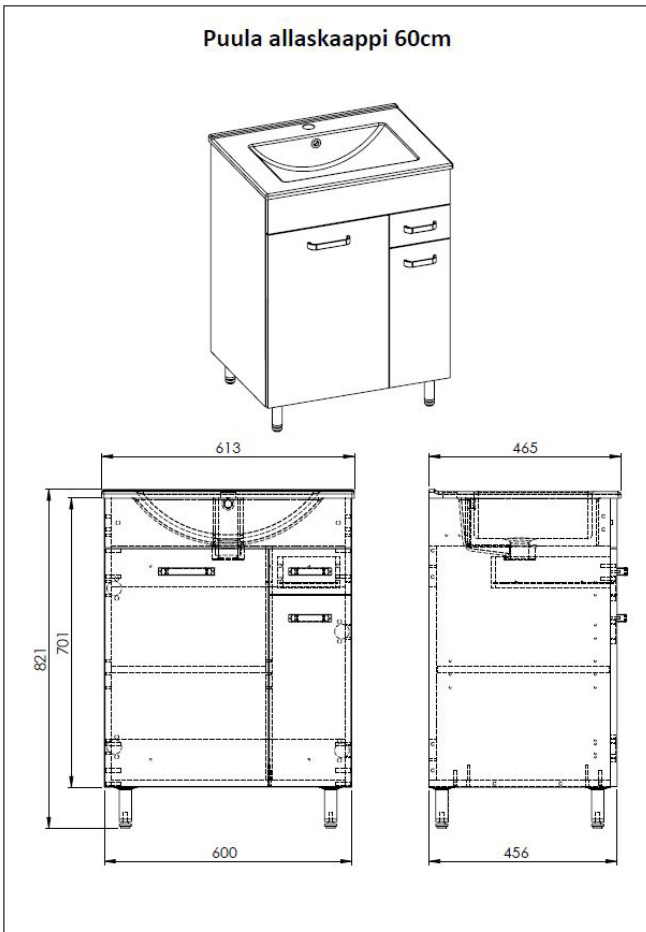

Puula allaskaappi 60cm