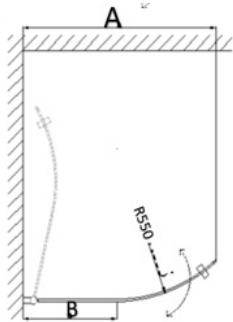

* Tehdastilauustuote

Suihkuseinä KUOHU kiinteä jalka

Koko (mm)	A (mm)	A1
500 x 2000	495 - 508	Max 1,1 m
600 x 2000	595 - 608	Max 1,1 m
700 x 2000	695 - 708	Max 1,1 m
800 x 2000	795 - 808	Max 1,1 m
900 x 2000	895 - 908	Max 1,1 m
1000 x 2000	995 - 1008	Max 1,1 m

Mittakuva suihkuseinä KUOHU kiinteä

Uutuus!

Lektor indoor

Suihkuseinä SUMU kaareva kääntyvä

Korkeus 190 cm. Tuotteen käsisyys on valittavissa asennusvaiheessa.

Tuotenumero	Tuote	Koko (mm)
P640220080*	Suihkuseinä SUMU kaareva 80 cm	800 x 1900
P640220090*	Suihkuseinä SUMU kaareva 90 cm	900 x 1900
P640220100*	Suihkuseinä SUMU kaareva 100 cm	1000 x 1900

* Tehdastilauustuote

Koko (mm)	A (mm)	B (mm)
800 x 1900	775 - 788	243
900 x 1900	875 - 888	343
1000 x 1900	975 - 988	443

Mittakuva suihkuseinä SUMU kaareva

Rakenna suihkunurkka:

Suihkuseinä SUMU kaareva

Suihkuseinä SUMU kaareva