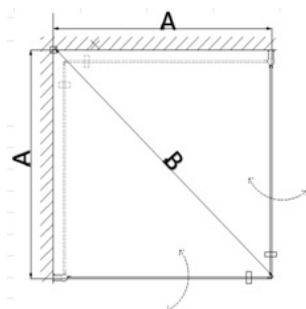

Suihkuseinä USVA suora

+

Suihkuseinä USVA suora

+

=

Magneettitivistepari
P640290005

Mittakuva suihkuseinä USVA suora x2

Koko (mm)	A (mm)	B (mm)
800 x 800	787 - 800	1115 - 1129
900 x 900	887 - 900	1256 - 1270
1000 x 1000	987 - 1000	1398 - 1412

Suihkuseinä KUOHU kiinteä

Korkeus 200 cm. Seinätuki, laahustiviste ja jalka sisältyy.
Ei vedintä. Seinätuen voi asentaa suoraan kulmaan tai viistoon.

Lektor indoor

Tuotenumero	Tuote	Koko (mm)
P640240050	Suihkuseinä KUOHU kiinteä 50 cm	500 x 2000
P640240060	Suihkuseinä KUOHU kiinteä 60 cm	600 x 2000
P640240070	Suihkuseinä KUOHU kiinteä 70 cm	700 x 2000
P640240080	Suihkuseinä KUOHU kiinteä 80 cm	800 x 2000
P640240090	Suihkuseinä KUOHU kiinteä 90 cm	900 x 2000
P640240100*	Suihkuseinä KUOHU kiinteä 100 cm	1000 x 2000