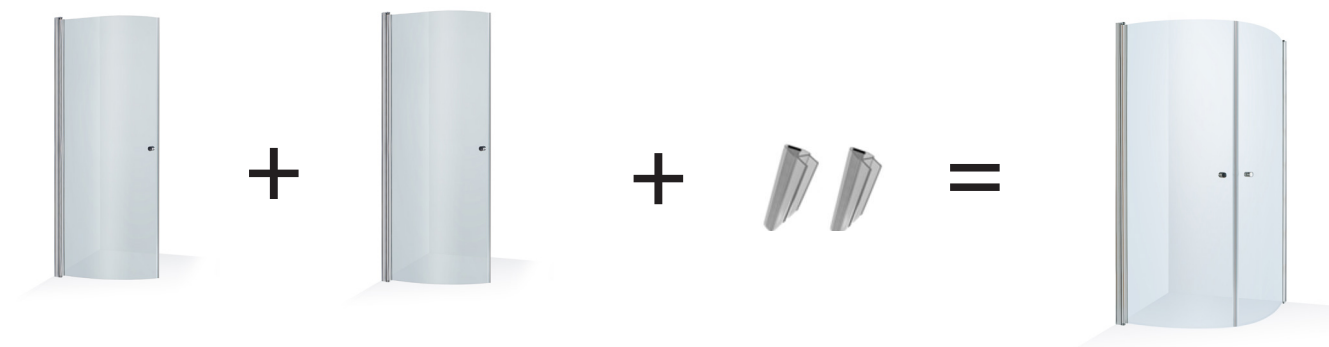

* Tehdastilauustuote

Koko (mm)	A (mm)	B (mm)
800 x 1900	775 - 788	243
900 x 1900	875 - 888	343
1000 x 1900	975 - 988	443

Mittakuva suihkuseinä SUMU kaareva

Rakenna suihkunurkka:

Suihkuseinä SUMU kaareva

Suihkuseinä SUMU kaareva