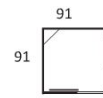

1. STANDARD

2. LUX
Integroitu termostaatti

FLOW SUORA tuotetiedot

Macro Design

cm	A1 mm	A mm	B mm	C mm	C1 mm	D mm
81x81	810	810	1140	430	430	450
91x91	910	910	1280	530	530	570

DKFR 818
Mitat: 81x81 cm
Oviaukko: 45 cm

DKFR 919
Mitat: 91x91 cm
Oviaukko: 57 cm

Astumiskorkeus/altaan korkeus n. 13,5 cm.
Painokuorma max. 150 kg

STANDARD

KORKEUS 199 CM
ILMAN SUIHKUTERMOSTAATTIA

20 VUODEN TAKUU

SUIHKUSETTI SISÄLTYY

Lasi	Profili	81x81	91x91
Kirkkaat lasit	Valk.	7371003*	7371004*
Kirkkaat etulasit, valkoiset takalasisit	Valk.	7371005*	7371006*
Ice etulasit, valkoiset takalasisit	Valk.	7371025*	7371026*