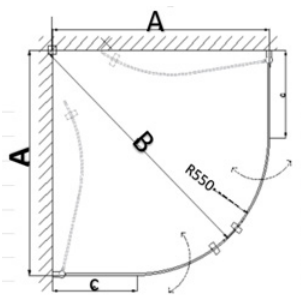

* Tehdastilauustuote

Koko (mm)	A (mm)	B (mm)
800 x 1900	775 - 788	243
900 x 1900	875 - 888	343
1000 x 1900	975 - 988	443

Mittakuva suihkuseinä SUMU kaareva

Rakenna suihkunurkka:

Suihkuseinä SUMU kaareva

Suihkuseinä SUMU kaareva

Magneettitiivistepari
P640290001

Mittakuva suihkuseinä SUMU kaareva x2

Koko (mm)	A (mm)	B (mm)	C (mm)
800 x 800	787 - 800	879	243
900 x 900	887 - 900	1020	343
1000 x 1000	987 - 1000	1161	443

Suihkuseinä KASTE taittuva kääntyvä