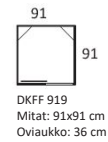

1. STANDARD

2. LUX
Integroitu termostaatti

FLOW FRONT tuotetiedot

Macro Design

cm	A1 mm	A mm	B mm	C mm	D mm
81x81	810	810	1140	445	335
91x91	910	910	1280	530	360

Astumiskorkeus/altaan korkeus n. 13,5 cm.
Painokuorma max. 150 kg