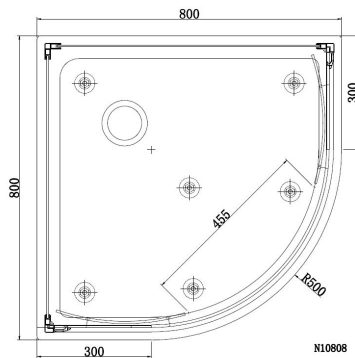

INDOOR suihkukaapit

Suihkukaapissa on valkoinen profiili ja kirkaat lasit.
Valkoinen akryyliallas, jossa on pohjaventtiili ja poistoputki.

Kaksi kevyesti avautuvaa liukuovea takaavat leveän kulkuaukon.
Irrotettava etupaneeli helpottaa siivousta.

Kokonaisuuteen sisältyvät myös suihkutanko, käsisuihku ja suihkuletku
(suihkutermostaatti ostettava erikseen) ja metalliset säätöjalat.

Saatavilla kaksi eri kokoa: 80 x 80 cm ja 90 x 90 cm.

Takuu 2 vuotta.

Suihkukaappi	80 x 80 cm	90 x 90 cm
Kulkuaukon koko	455 mm	550 mm
Korkeus	2050 mm + 45 mm suihkutanko	2050 mm + 45 mm suihkutanko
Seinien paksuus	5 mm	5 mm
Ovien paksuus	6 mm	6 mm
Tuotekoodi	P67088080	P67089090

Astumiskorkeus/altaan korkeus n. 19 cm.
Painokuorma max. 180 kg