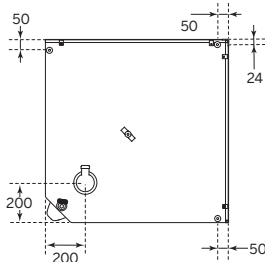

1. STANDARD

2. LUX
Integroitu termostaatti

FLOW SUORA tuotetiedot

Macro Design

cm	A1 mm	A mm	B mm	C mm	C1 mm	D mm
81x81	810	810	1140	430	430	450
91x91	910	910	1280	530	530	570

DKFR 818
Mitat: 81x81 cm
Oviaukko: 45 cm

DKFR 919
Mitat: 91x91 cm
Oviaukko: 57 cm

Astumiskorkeus/altaan korkeus n. 13,5 cm.
Painokuorma max. 150 kg

STANDARD

KORKEUS 199 CM
ILMAN SUIHKUTERMOSTAATTIA

20 VUODEN TAKUU

SUIHKUSETTI SISÄLTYY

Lasi	Profili	81x81	91x91
Kirkkaat lasit	Valk.	7371003*	7371004*
Kirkkaat etulasit, valkoiset takalasisit	Valk.	7371005*	7371006*
Ice etulasit, valkoiset takalasisit	Valk.	7371025*	7371026*