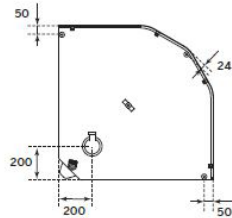

cm	A mm	A1 mm	B mm	C mm	C1 mm	D mm
81x81	810	810	940	430	430	570
71x91 oikea	710	910	950	330	530	500
91x71 vasen	910	710	950	530	330	500
81x91 oikea	810	910	1010	430	530	570
91x81 vasen	910	810	1010	530	430	570
91x91	910	910	1080	530	530	570
101x101	1010	1010	1220	630	630	570

71

71

81

81

81

91

101

Astumiskorkeus/altaan korkeus n. 13,5 cm.
Painokuorma max. 150 kg