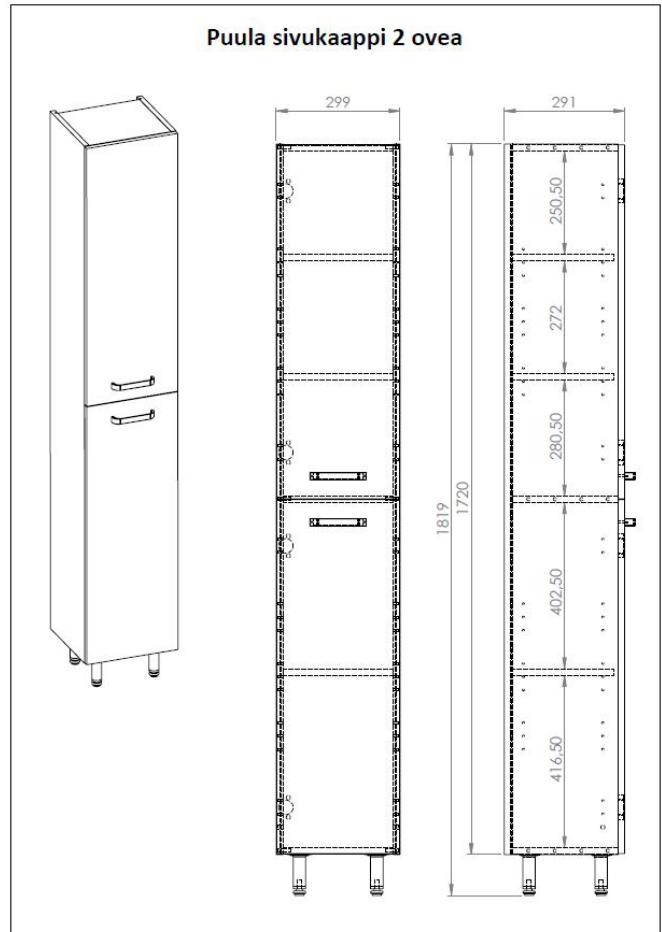

PUULA kylpyhuonekalusteet

Puula kylpyhuonekalusteissa on korkeakiiltoinen valkolakkaus. Kalusteet toimitetaan valmiiksi kasattuina ja erikseen pakattuina. Voit koota kalusteista haluamasi kokonaisuuden ja täydentää sen peilillä tai peilikaapilla.

Tuotteissa on metalliset jalat, kromatut vetimet ja soft close-saranat. Allas on keraaminen, joka on kestävä ja helppo pitää puhtaana. Takuu 2 vuotta.

Tuotenumero	Tuote	Väri	Mitat (LxSxK)
P610169159	Allaskaappi + keraaminen allas	valkoinen korkeakiilto	600 x 456 x 821(701) mm allas 613 x 465 mm
P610169160	Sivukaappi kahdella ovelle	valkoinen korkeakiilto	299 x 291 x 1819 (1720) mm