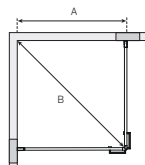

A mm	B mm
79x79	785	1110
89x89	885	1251
99x99	985	1393

Säädettävissä +1,5 cm