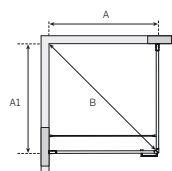

A1 mm	A mm	B mm
76x79	755	785	1089
86x89	855	885	1230
96x99	955	985	1372
126x99	1255	985	1595

Säädettävissä +1,5 cm