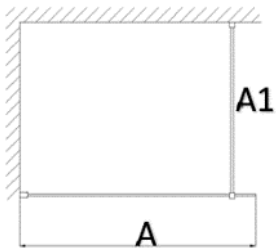

Suihkuseinä USVA suora

+

Suihkuseinä USVA suora

+

=

Magneettitivistepari
P640290005

Mittakuva suihkuseinä USVA suora x2

Koko (mm)	A (mm)	B (mm)
800 x 800	787 - 800	1115 - 1129
900 x 900	887 - 900	1256 - 1270
1000 x 1000	987 - 1000	1398 - 1412

Suihkuseinä KUOHU kiinteä

Korkeus 200 cm. Seinätuki, laahustiviste ja jalka sisältyy.
Ei vedintä. Seinätuen voi asentaa suoraan kulmaan tai viistoon.

Lektor indoor

Tuotenumero	Tuote	Koko (mm)
P640240050	Suihkuseinä KUOHU kiinteä 50 cm	500 x 2000
P640240060	Suihkuseinä KUOHU kiinteä 60 cm	600 x 2000
P640240070	Suihkuseinä KUOHU kiinteä 70 cm	700 x 2000
P640240080	Suihkuseinä KUOHU kiinteä 80 cm	800 x 2000
P640240090	Suihkuseinä KUOHU kiinteä 90 cm	900 x 2000
P640240100*	Suihkuseinä KUOHU kiinteä 100 cm	1000 x 2000

* Tehdastilauustuote

Suihkuseinä KUOHU kiinteä jalka

Koko (mm)	A (mm)	A1
500 x 2000	495 - 508	Max 1,1 m
600 x 2000	595 - 608	Max 1,1 m
700 x 2000	695 - 708	Max 1,1 m
800 x 2000	795 - 808	Max 1,1 m
900 x 2000	895 - 908	Max 1,1 m
1000 x 2000	995 - 1008	Max 1,1 m