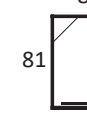

71

DKFS 917 Vasen
Mitat: 91x71 cm
Oviaukko: 50 cm

71

DKFS 719 Oikea
Mitat: 71x91 cm
Oviaukko: 50 cm

81

DKFS 918 Vasen
Mitat: 91x81 cm
Oviaukko: 57 cm

81

DKFS 819 Oikea
Mitat: 81x91 cm
Oviaukko: 57 cm

81

DKFS 818
Mitat: 81x81 cm
Oviaukko: 57 cm

91

DKFS 919
Mitat: 91x91 cm
Oviaukko: 57 cm

101

DKFS 101
Mitat: 101x101 cm
Oviaukko: 57 cm

Astumiskorkeus/altaan korkeus n. 13,5 cm.
Painokuorma max. 150 kg

STANDARD