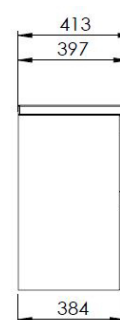

Viereiseltä sivulta löytyy allaskaapistoon sopivia peilejä.

Takuu 2 vuotta.

KALLA allaskaappi 50 cm	
Mitat	515 x 397 x 672 mm
Tuotenumero	P610168480

KALLA allaskaappi 60 cm	
Mitat	617 x 397 x 672 mm
Tuotenumero	P610168481

Indoor peilit

OVAALIFEILI MUSTALLA TAI VALKOISELLA REUNALLA JA LED-TAUSTAVALOLLA

Maalattu reuna, taustavalo
Korkeus 92 cm, leveys 52 cm

Koko	Reuna	Tuotenro
520 mm	Valkoinen	P610168461
520 mm	Musta	P610168462