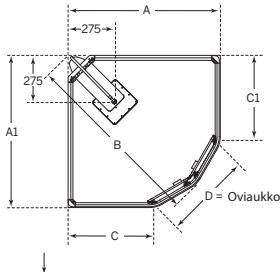

cm	A mm	A1 mm	B mm	C mm	C1 mm	D mm
81x81	810	810	940	430	430	570
71x91 oikea	710	910	950	330	530	500
91x71 vasen	910	710	950	530	330	500
81x91 oikea	810	910	1010	430	530	570
91x81 vasen	910	810	1010	530	430	570
91x91	910	910	1080	530	530	570
101x101	1010	1010	1220	630	630	570

71

71

81

81

81

91

101

Astumiskorkeus/altaan korkeus n. 13,5 cm.
Painokuorma max. 150 kg