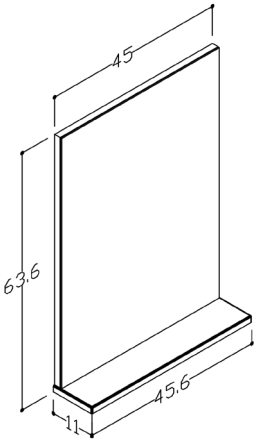

Allaskaapin ovissa on soft close -saranat ja modernit, leveät vetimet sekä metalliset jalat (2 kpl).

Tuote toimitetaan valmiiksi kasattuna, pakattuna yhteen laatikkoon.

Takuu 2 vuotta.

3in1 -ryhmä Tuote P620BFS501;	Mitat (LxSxK)
Peili hyllytasolla	450 x 11 x 636 mm
Allas	510 x 430 mm
Allaskaappi (+jalat)	485 x 300 x 670 (+15) mm