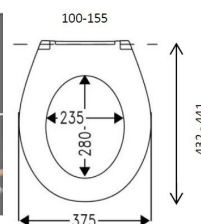

Macro Design

Tekniset tiedot ja varaosat

LEVEÄ SEINÄPROFIILI EMPIRE

Korvaa tavallisen profiilin, lisäystä + 15 mm.

Suuremmille putken läpiviennelle ja asennukselle tasamittaan.

LEVEÄ PROFIILI	
Leveä profiili musta	DEBRS-15/7403456
Leveä profiili valkoinen	DEBRV-15/7403474
Leveä profiili Gun metal	7455738

LEVENNYSPROFIILI EMPIRE

Lisäystä + 30 mm.

LEVENNYSPROFIILI	
Musta	7403501
Valkoinen	7403502
Gun metal	7455739

LEVENNYSSARJA EMPIRE SUORA NURKKA

Asennukselle tasamittaan. sis. 2 kpl leveä seinäprofiili

Säädettävissä + 1,5 cm

Väri	Mitat	A mm	B mm
Musta 7403555	80 x 80 (sarja + 79 x 79)	800	1131
Valkoinen 7403556	90 x 90 (sarja + 89 x 89)	900	1272
	100 x 100 (sarja + 99 x 99)	1000	1414

LEVENNYSSARJA EMPIRE SWING NURKKA

Asennukselle tasamittaan. sis. 2 kpl leveä seinäprofiili

+ 1 kpl levennyprofiili kiinteälle seinälle

Säädettävissä + 1,5 cm

Väri	Mitat	A1 mm	A mm	B mm
Musta 7403557	80 x 80 (sarja + 79 x 79)	800	800	1131
Valkoinen 7403558	90 x 90 (sarja + 86 x 89)	900	900	1272
	100 x 100 (sarja + 96 x 99)	1000	1000	1414
	130 x 100 (sarja + 126 x 99)	1300	1000	1640

WC-istuinkannet

Slim softclose

SoftClose® -mekanismi laskee istuinkannen hitaasti ja äänettömästi. Kannen TakeOff® -mekanismi tekee siivouksesta helppoa. Kansi on yleismallinen, se soveltuu useimpiin wc-istuihin.

Cedo Slim softclose -istuinkansi on valmistettu erittäin kestävästä ja hygieenisestä Duroplast-muovista, joka näyttää ja tuntuu posliinilta.

Nopea ja helppo asennus FastFix® -sarainin, jotka on valmistettu ruostumattomasta teräksestä. ExCenter – säädettävä keskitys-sarana takaa tukevan kiinnityksen.

Rio Beach

Cedo Rio Beach -istuinkannen materiaali on hinta-laatusuhteeltaan erinomainen Thermoplast polypropyleeni.