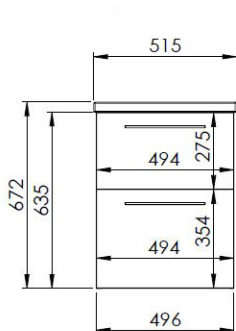

Viereiseltä sivulta löytyy allaskaapistoon sopivia peilejä.

Takuu 2 vuotta.

KALLA allaskaappi 50 cm	
Mitat	515 x 397 x 672 mm
Tuotenumero	P610168480

KALLA allaskaappi 60 cm	
Mitat	617 x 397 x 672 mm
Tuotenumero	P610168481