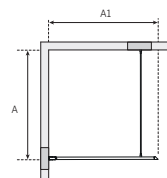

Lisävarusteena saatavilla leveä seinäprofiili (+1,5 cm) tai levennysprofiili (+3 cm). Kts. sivu 23

HUOM! Kiinteä seinä vain suoralle lattialle.

	A1 mm	A mm	B mm
76x79	755	785	1089
86x89	855	885	1230
96x99	955	985	1372
126x99	1255	985	1595

Lisävarusteena saatavilla leveä seinäprofiili DEBRS-15 suuremmille putken läpiviennille kuin 30 mm.

HUOM! Kiinteä seinä vain suoralle lattialle.

	A	A1 mm
75	max 1 m	750
85	max 1 m	850
95	max 1 m	950
125	max 1 m	1250