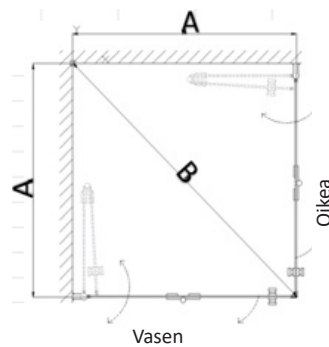

Suihkuseinä KASTE taittuva kääntyvä

Korkeus 200 cm. Tilataan oikea- tai vasenkätisenä.

Lektor indoor

Tuotenumero	Tuote	Koko (mm)
P640230070*	Suihkuseinä KASTE taittuva 70 cm oikea	700 x 2000
P640230071*	Suihkuseinä KASTE taittuva 70 cm vasen	700 x 2000
P640230080*	Suihkuseinä KASTE taittuva 80 cm oikea	800 x 2000
P640230081*	Suihkuseinä KASTE taittuva 80 cm oikea	800 x 2000
P640230090*	Suihkuseinä KASTE taittuva 90 cm oikea	900 x 2000
P640230091*	Suihkuseinä KASTE taittuva 90 cm vasen	900 x 2000
P640230100*	Suihkuseinä KASTE taittuva 100 cm oikea	1000 x 2000
P640230101*	Suihkuseinä KASTE taittuva 100 cm vasen	1000 x 2000

* Tehdastilaustuote

Koko (mm)	A (mm)
700 x 2000	674 - 687
800 x 2000	774 - 787
900 x 2000	874 - 887
1000 x 2000	974 - 987

Mittakuva suihkuseinä KASTE taittuva

Rakenna suihkunurkka: