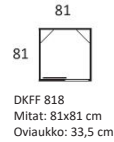

1. STANDARD

2. LUX
Integroitu termostaatti

FLOW FRONT tuotetiedot

Macro Design

cm	A1 mm	A mm	B mm	C mm	D mm
81x81	810	810	1140	445	335
91x91	910	910	1280	530	360

Astumiskorkeus/altaan korkeus n. 13,5 cm.
Painokuorma max. 150 kg