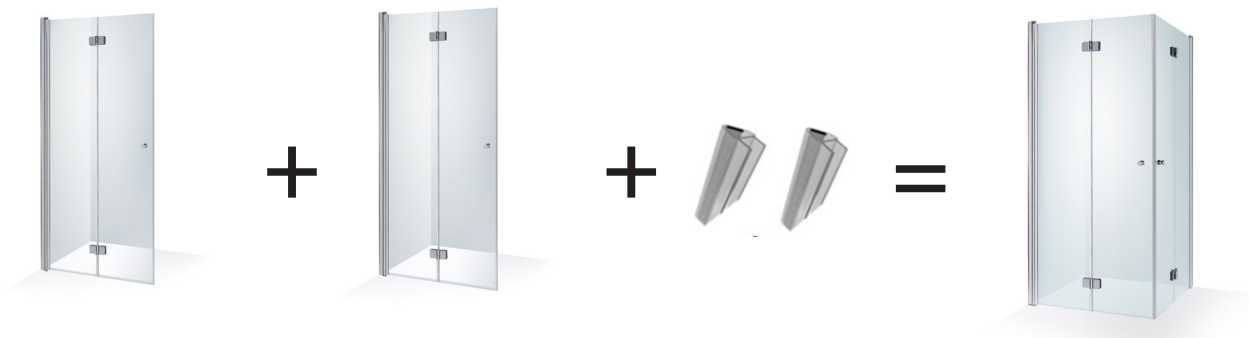

Suihkuseinä KASTE taittuva

Suihkuseinä KASTE taittuva

Magneettiivisteperi
P640290005