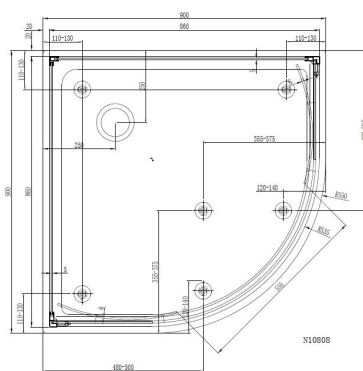

INDOOR suihkukaapit

Suihkukaapissa on valkoinen profiili ja kirkaat lasit.
Valkoinen akryyliallas, jossa on pohjaventtiili ja poistoputki.

Kaksi kevyesti avautuvaa liukuovea takaavat leveän kulkuaukon.
Irrotettava etupaneeli helpottaa siivousta.

Kokonaisuuteen sisältyvät myös suihkutanko, käsisuihku ja suihkuletku
(suihkutermostaatti ostettava erikseen) ja metalliset säätöjalat.

Saatavilla kaksi eri kokoa: 80 x 80 cm ja 90 x 90 cm.

Takuu 2 vuotta.

Suihkukaappi	80 x 80 cm	90 x 90 cm
Kulkuaukon koko	455 mm	550 mm
Korkeus	2050 mm + 45 mm suihkutanko	2050 mm + 45 mm suihkutanko
Seinien paksuus	5 mm	5 mm
Ovien paksuus	6 mm	6 mm
Tuotekoodi	P67088080	P67089090

Astumiskorkeus/altaan korkeus n. 19 cm.
Painokuorma max. 180 kg