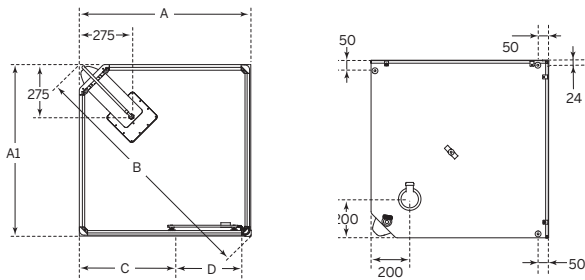

1. STANDARD

2. LUX
Integroitu termostaatti

FLOW FRONT tuotetiedot

Macro Design

cm	A1 mm	A mm	B mm	C mm	D mm
81x81	810	810	1140	445	335
91x91	910	910	1280	530	360

Astumiskorkeus/altaan korkeus n. 13,5 cm.
Painokuorma max. 150 kg