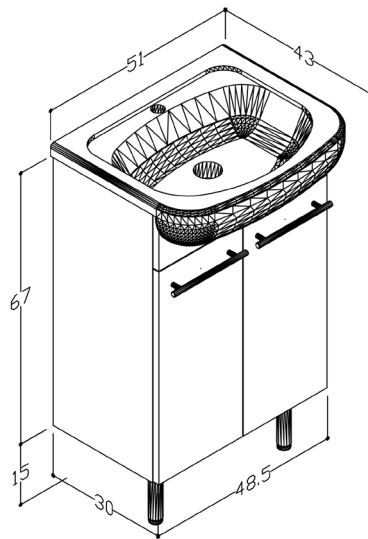

Allaskaapin ovissa on soft close -saranat ja modernit, leveät vetimet sekä metalliset jalat (2 kpl).

Tuote toimitetaan valmiiksi kasattuna, pakattuna yhteen laatikkoon.

Takuu 2 vuotta.

3in1 -ryhmä Tuote P620BFS501;	Mitat (LxSxK)
Peili hyllytasolla	450 x 11 x 636 mm
Allas	510 x 430 mm
Allaskaappi (+jalat)	485 x 300 x 670 (+15) mm