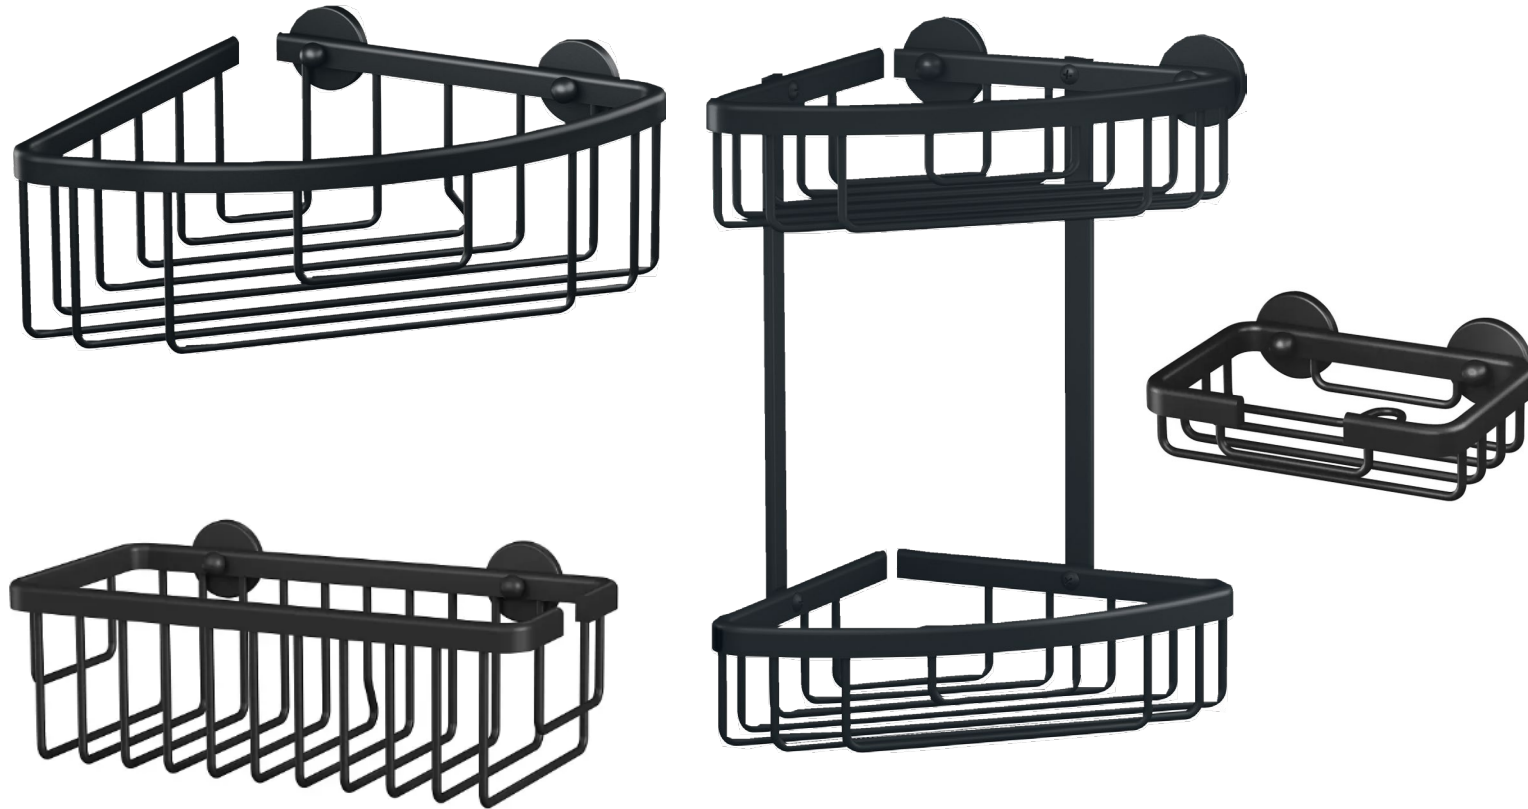

ALUXX BLACK – anodisoitu alumiini tuotesarja

- Mattamusta anodisoitu alumiini
- Pyöreä muoto
- Täydellinen valinta industrial- tai skandinaaviseen sisustustyyliin
- tesa® Power.Kit kiinnitystekonologia
- Ruostumaton, roiskesuojattu ja vahva