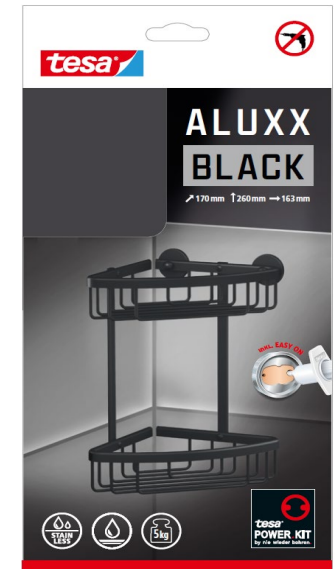

ALUXX BLACK

- Pyöreä muoto
- Mattamusta RAL 9005
- Anodisoitu alumiini