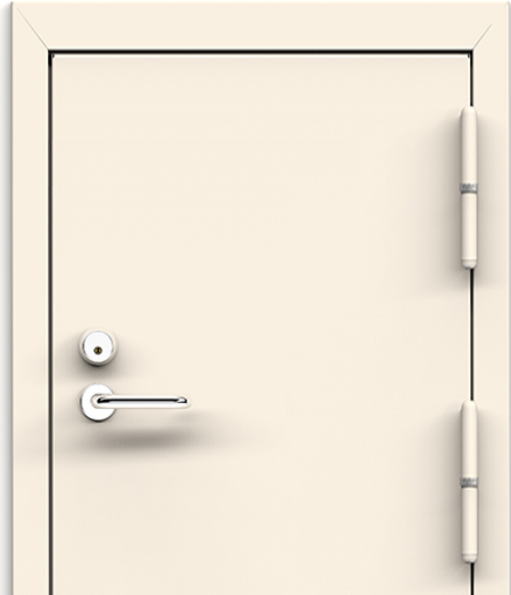

Huoltoluukku EI 60 lukko upotuksella, eri kokoja

Tuotekoodi

Huoltoluukku EI 60 lukko
upotuksella, eri kokoja

Väri

Valkoinen

Myyntiyksikkö

KPL

Paloluokka

EI60

Materiaali

sähkösinkitty teräs

RAL- sävy

RAL 9010

EI60 paloluokitellussa huoltoluukussa on valmius Abloy/Assa-lukolle. Huoltoluukku EI 60 ei sisällä lukkopesää eikä kahvaa, vaan ne on ostettava erikseen.

Väri valkoinen RAL 9010. Oikeakätinen. Saatavilla vasenkätisenä tilaustuotteena.

Huoltoluukku EI 60 lukko upotuksella 580 x 580 mm: Moduulimitta 600 x 600 mm. Asennusraon peittävällä listalla.
Huoltoluukku EI 60 lukko upotuksella 680 x 680 mm: Moduulimitta 700 x 700 mm. Asennusraon peittävällä listalla.
Huoltoluukku EI 60 lukko upotuksella 780 x 780 mm: Moduulimitta 800 x 800 mm. Asennusraon peittävällä listalla.
Huoltoluukku EI 60 lukko upotuksella 880 x 880 mm: Moduulimitta 900 x 900 mm. Asennusraon peittävällä listalla.
Huoltoluukku EI 60 lukko upotuksella 880 x 980 mm: Moduulimitta 900 x 1000 mm. Asennusraon peittävällä listalla.
Huoltoluukku EI 60 lukko upotuksella 550 x 780 mm: Moduulimitta 570 x 800 mm. Asennusraon peittävällä listalla.
Huoltoluukku EI 60 lukko upotuksella 550 x 1080 mm: Moduulimitta 570 x 1100 mm. Asennusraon peittävällä listalla.