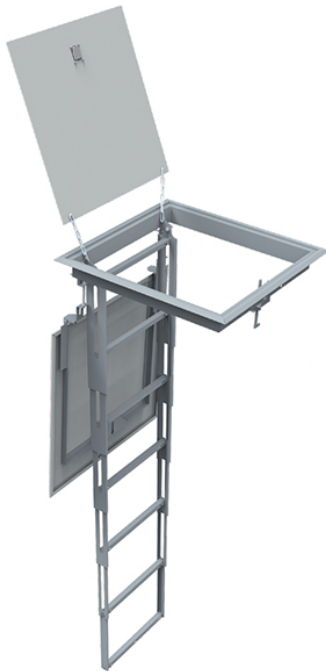

## Parveke pelastautumislukku 620 x 620 mm

Tuotekoodi	4884962
EAN	6438282164501
Myyntierä	1
Myyntiyksikkö	KPL
Materiaali	sinkitty teräs + alumiini
RAL- sävy	RAL 7035

Parvekeluukku varustettuna teleskooppisilla tikkailla on tarkoitettu hätäpoistumistieksi parvekkeelta alemmalle parvekkeelle. Varastotuote.

Luukku asennetaan parvekkeen lattiaan tehtyyn aukkoon. Tulipalon sattuessa pelastautumislukku varmistaa turvallisen ja nopean poistumisen kerrostalon jokaisesta kerroksesta. Helppo ja vaivaton kiivetä alas ja tarvittaessa takaisin ylös. Huomaamaton turvatuote parvekkeiden hätäpoistumiseen.

Jämäkkä, teleskooppinen tikasosa. Tikas avattuna 1900 x 450 mm.

Materiaali sinkitty teräs, yläkansi alumiinia. Jauhemaalattu RAL 7035.

Hätäpoistumislukku parvekkeelle. 620 x 620 mm asennusaukkoon.

[Ota yhteyttä myyntiimme!](#)