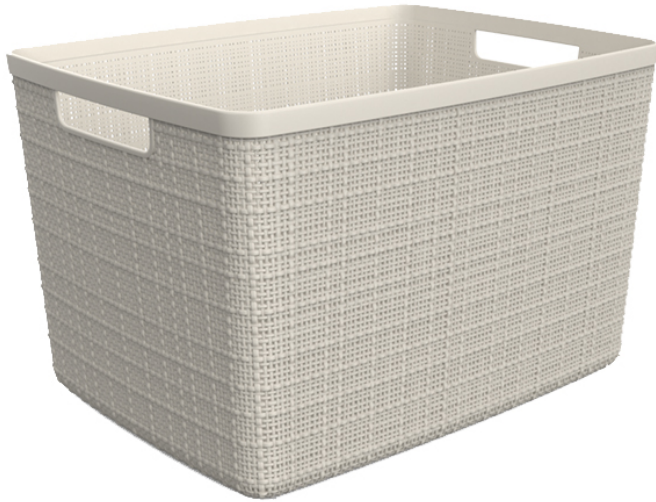

Säilytyslaatikko Jute 20 I valkoinen Curver

Tuotekoodi	CS0190788500
EAN	3253921907003
Tuotemerkki	Curver
Leveys (mm)	360,00
Syvyys (mm)	280,00
Korkeus (mm)	230,00
Väri	luonnonvalkoinen
Tilavuus (l)	20
Myyntiyksikkö	kpl
Materiaali	polypropeeni

**CURVER**

Curverin Jute säilytyslaatikossa on uudenlainen, juuttikangasta muistuttava pinta! Laatikon päissä olevat reiät helpottavat nostamista. Tilavuus on 20 litraa ja väri luonnonvalkoinen.

Curver on kansainvälisesti tunnettu laatu-merkki, jonka toiminnassa kestävä kehitys ja innovatiivisuus ovat kaiken perusta. Curver on omalla alallaan selkeä edelläkävijä kierrätysmateriaalien käytössä. Tavoitteena on tuhlata niiden käyttö vuoteen 2028 mennessä. Kaikki tuotteet suunnitellaan ajattomiksi ja kestäviksi, myös sitä kautta vähennetään turhan jätteen syntymistä. Tuotekehitys seuraa ajan trendejä sekä kuluttajien toiveita ja tarpeita.