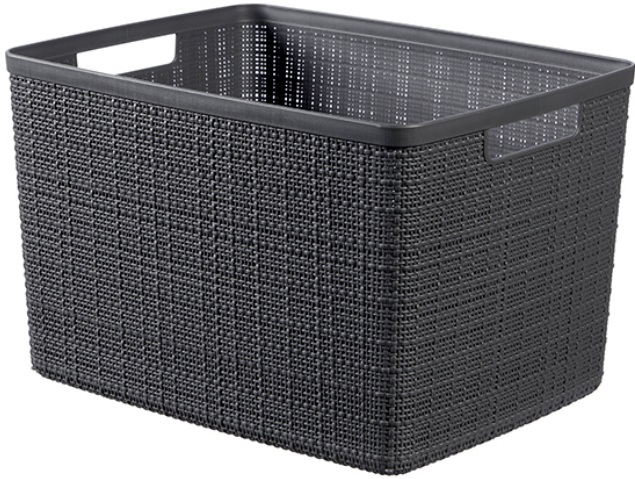

Säilytyslaatikko Jute 20 I harmaa Curver

Tuotekoodi	CS01907G4401
EAN	3253921907027
Tuotemerkki	Curver
Leveys (mm)	360,00
Syvyys (mm)	280,00
Korkeus (mm)	230,00
Väri	tummanharmaa
Tilavuus (l)	20
Myyntiyksikkö	kpl
Materiaali	polypropeeni

**CURVER**

Curverin Jute säilytyslaatikossa on uudenlainen, juuttikangasta muistuttava pinta! Laatikon päissä olevat reiät helpottavat nostamista. Tilavuus on 20 litraa ja väri tummanharmaa.

Curver on kansainvälisesti tunnettu laatu-merkki, jonka toiminnassa kestävä kehitys ja innovatiivisuus ovat kaiken perusta. Curver on omalla alallaan selkeä edelläkävijä kierrätysmateriaalien käytössä. Tavoitteena on tuhlata niiden käyttö vuoteen 2028 mennessä. Kaikki tuotteet suunnitellaan ajattomiksi ja kestäviksi, myös sitä kautta vähennetään turhan jätteen syntymistä. Tuotekehitys seuraa ajan trendejä sekä kuluttajien toiveita ja tarpeita.