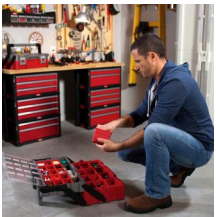

Lokeropakki Cantilever 22" Keter

Tuotekoodi	DK17185073
EAN	7290004837259
Tuotemerkki	Keter
Leveys (mm)	572,00
Syvyys (mm)	307,00
Korkeus (mm)	167,00
Väri	musta
Myyntiyksikkö	kpl
Materiaali	polypropeeni

Keter Cantilever 22" lokeropakki on kaksikerroksinen ja sen ylempi lokerikko siirtyy kätevästi sivuun. Lokeropakki sisältää 12 syvää ja 15 normaalikokoista irrotettavaa säilytyslokeroa. Tukeva metallikahva.

Jokainen Keterin tuote on suunniteltu ja toteutettu vastaamaan kuluttajien vaatimuksia niin käytettävyyden, kestävyiden kuin muotoilunkin osalta. Valikoimassamme on huolellisesti valittu valikoima Keterin ratkaisuja työkalujen säilytykseen ja varastointiin sekä puutarhatuotteita.

Keterin työkalu pakit ovat suunniteltu kestävämmän ja ne soveltuvat sekä koti- että ammattikäyttöön.

Keterin valikoimasta löytyy perinteisiä työkalupakkeja, Cantilever lokeropakkeja sekä järeämpää käyttöä varten pyörillä liikuteltavia työkalupakkeja.