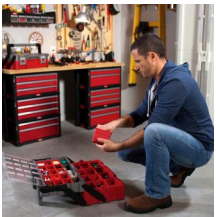

Työkalupakki Cantilever 22" Keter

Tuotekoodi	DK17187311
EAN	7290103652951
Tuotemerkki	Keter
Leveys (mm)	567,00
Syvyys (mm)	314,00
Korkeus (mm)	245,00
Väri	musta
Myyntiyksikkö	kpl
Materiaali	polypropeeni

Keter Cantilever 22" työkalupakissa on läpinäkyvällä kannella varustettu lokerikko pienille tavaroille. Pakki aukeaa vaakatasossa sivuun jalkojen päälle.

Lokerikko sisältää 2 syvää ja 9 normaalikokoista säilytyslaatikkoa. Keskeltä pehmustettu, tukeva kantokahva ja metallilukot.

Jokainen Keterin tuote on suunniteltu ja toteutettu vastaamaan kuluttajien vaatimuksia niin käytettävyyden, kestävyiden kuin muotoilunkin osalta. Valikoimassamme on huolellisesti valittu valikoima Keterin ratkaisuja työkalujen säilytykseen ja varastointiin sekä puutarhatuotteita.

Keterin työkalu pakit ovat suunniteltu kestävämmän ja ne soveltuvat sekä koti- että ammattikäyttöön.

Keterin valikoimasta löytyy perinteisiä työkalupakkeja, Cantilever lokeropakkeja sekä järeämpää käyttöä varten pyörillä liikuteltavia työkalupakkeja.