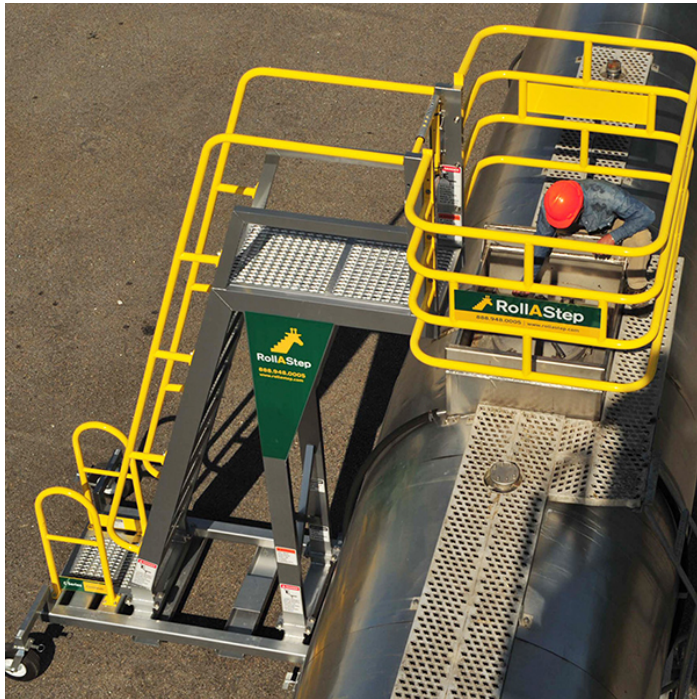

Tikkaat - portaat - työtelineet

Tuotekoodi
Tuotemerkki

RollAStep
RollAStep

- RollAStep tikastasot C-sarja.
- RollAStep tikastasot G-sarja
- Rollastep kulkutasot MP-sarja
- RollAStep työteline TR-sarja

RollAStep tikastasot C-sarja.

RollAStep C-Sarjan liikuteltavat tikastasot koostuvat kiinteästä tikkaasta ja kiinteästä tasosta ja ne ovat yhden henkilön liikuteltavissa.

Teräsalusta on poikkeuksellisen tukeva ja vastaavasti yläosa on kevyttä alumiinia.

Lisävarusteena tilattava turvakori ja YellowGate-turvaportti antavat turvaa tason ulkopuolella työskenneltäessä. C-Sarjan tikastasot on saatavilla 7-11 askelmalla.

RollAStep tikastasot G-sarja

RollAStep G-Sarjan liikuteltavat ja korkeussäädettävät tikastasot ovat tukevia ja turvallisia. Alumiininen yläosa, galvanoitu teräsalusta ja ruostumaton laitteisto on tarkoitettu kestäämään sekä sisä- että ulkokäytössä.

Lukittava korkeussäätö toimii kaasujousilla. G-Sarjan korkeussäädettävät tikastasot on saatavilla 7-10 askelmalla.

Rollastep kulkutasot MP-sarja

RollAStep MP-Sarjan liikuteltavat kulkutasot ovat yhtä tukevia kuin kiinteätkin tasot. MP-Sarjan kulkutasoja on helppo liikuttaa yhden henkilön voimin ja 360 astetta kääntyvät, lukittavat pyörät helpottavat liikuttelua ja asemointia.

MP-Sarjan liikuteltavat kulkutasot on saatavilla 2-7 askelmalla ja tason kokonaispituus ja -leveys on joustavasti