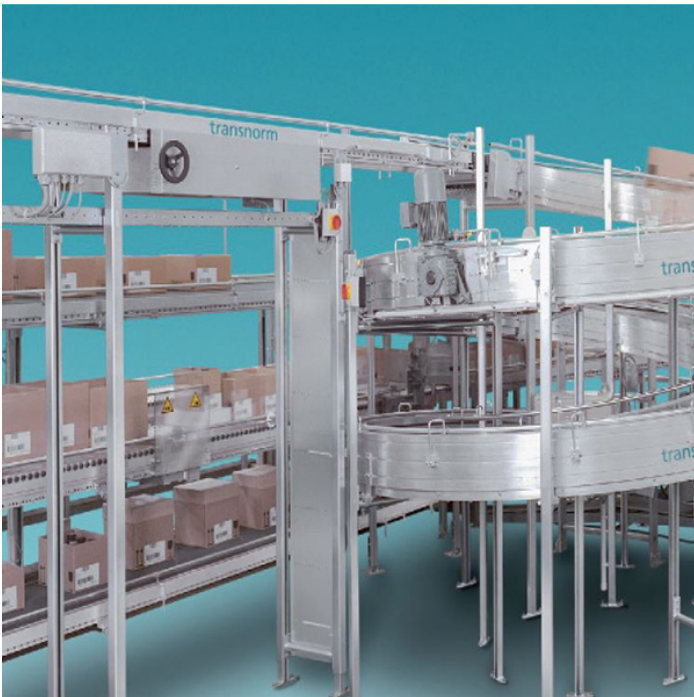

# Transnorm kuljettimet

Tuotekoodi  
Tuotemerkki

Transnorm kuljettimet  
Transnorm

transnorm  
*your best move*

Transnorm System on yksi alansa merkittävimmistä toimijoista. Mekatroniikan asiantuntijana Transnorm kehittää jatkuvasti kuljetinmoduuleja ja ratkaisuja laiterakentajille sekä järjestelmätoimittajille tarjoten optimaaliset edut loppukäyttäjille.

- korkea suorituskyky
- täydellinen hallinta "kriittisillä" kuormituksilla
- optimaalinen saatavuus / minimaalinen huoltotarve
- helppo integroida olemassa oleviin järjestelmiin
- integroidut anturi- ja ohjausjärjestelmät

Transnorm tarjoaa ratkaisuja viidessä eri tuoteryhmässä:

komponentit  
yksittäiset moduulit  
yksinkertaiset järjestelmät  
monimutkaiset kokonaisuudet

- hihna- ja rullakaarteet
- hihna- ja rullakuljettimet
- syöttö- ja purkukuljettimet
- pysty- ja vaakajakajat
- hissit
- spiraaliliu'ut
- Sovexin spiraaliliu'ut ja teleskooppikuljettimet

Transnorm panostaa jatkuvaan tuotekehitykseen ja uusimmat mallit ovat nähtävissä heidän koulutus- ja esittelytiloissaan tehtaan yhteydessä. Siellä voidaan myös suorittaa asiakastestejä ja koulutuksia asiakkaan tarpeen mukaan.