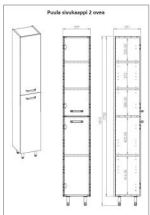

## Sivukaappi Puula kahdella ovella

|                         |               |
|-------------------------|---------------|
| Tuotekoodi              | P610169160    |
| EAN                     | 5907546888664 |
| Tuotemerkki             | Lektar Indoor |
| Leveys (mm)             | 299,00        |
| Syvyys (mm)             | 291,00        |
| Korkeus (mm)            | 1819,00       |
| Pakkauksen leveys (cm)  | 35,00         |
| Pakkauksen syvyys (cm)  | 35,00         |
| Pakkauksen korkeus (cm) | 180,00        |
| Pakkauksen paino (kg)   | 25,00         |
| Väri                    | Valkoinen     |
| Takuu                   | 2 vuotta      |

**Lektar indoor**

Puula kylpyhuonekalusteissa on korkeakiiltoinen valkolakkaus. Kalusteet toimitetaan valmiiksi kasattuina ja erikseen pakattuina. Voit koota kalusteista haluamasi kokonaisuuden ja täydentää sen peilillä tai peilikaapilla. Tuotteissa on metalliset jalat, kromatut vetimet ja soft close -saranat.

Koko: 299 x 291 1819/1720 mm.