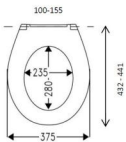

## WC-kansi Cedo Slim softclose

Tuotekoodi	P681532858
EAN	4016959124144
Tuotemerkki	Cedo
Leveys (mm)	375,00
Syvyys (mm)	441,00
Pakkauksen leveys (cm)	47,00
Pakkauksen syvyys (cm)	35,00
Pakkauksen korkeus (cm)	5,00
Pakkauksen paino (kg)	2,80
Väri	Valkoinen

Cedo Slim -istuinkansi on malliltaan matala ja valmistettu kestävästä ja hygieenisestä Duroplast-muovista, joka näyttää ja tuntuu posliinilta.

Ruostumattomasta teräksestä valmistetut FastFix-saranat.

SoftClose-mekanismi laskee istuinkannen hitaasti ja äänettömästi. Kansi on yleismallinen ja soveltuu useimpiin wc-istuimiin. ExCenter - säädettävä keskityssarana takaa tukevan kiinnityksen.

Wc-kannen ulkomitat: 375 x 432-441 mm. Saranoiden väli: 100-155 mm.

Wc-kannen sisämitat ovat 235 x 280 mm.

Materiaali: Duroplast.

WC-kannet ovat tärkeä osa WC-istuinta, ja niitä on saatavilla erilaisilla ominaisuuksilla ja materiaaleilla. Kannen valintaan vaikuttaa henkilökohtaiset mieltymykset, budjetti ja WC-tilan tyyli. Hidastavat saranat ja muut modernit ominaisuudet lisäävät mukavuutta ja käyttömukavuutta.