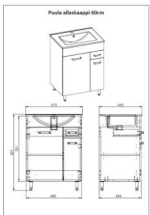

Lektar indoor

Puula kylpyhuonekalusteissa on korkeakiiltoinen valkolakkaus. Kalusteet toimitetaan valmiiksi kasattuina ja erikseen pakattuina. Voit koota kalusteista haluamasi kokonaisuuden ja täydentää sen peilillä tai peilikaapilla. Tuotteissa on metalliset jalat, kromatut vetimet ja soft close -saranat. Allas on keraaminen, joka on kestävä ja helppo pitää puhtaana.

Mitat: 600 x 456 x 821/701 mm. Allas 613 x 465 mm.