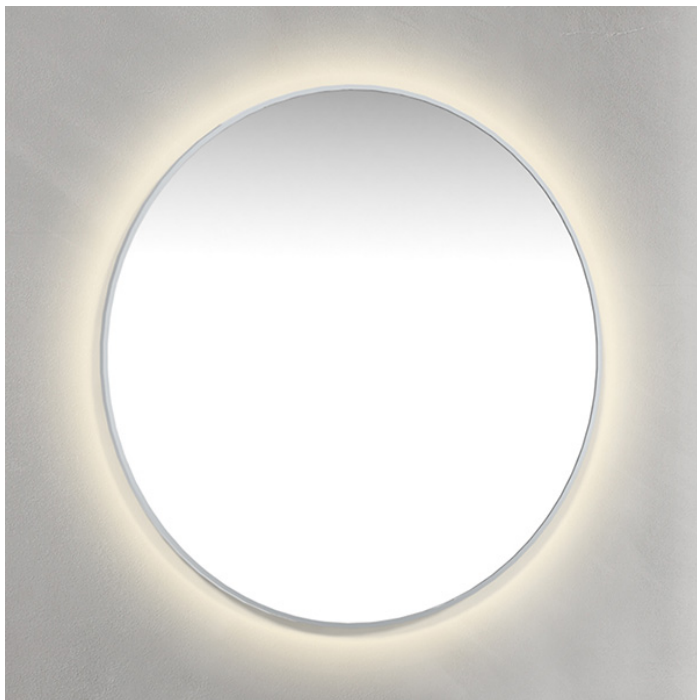

Pyöreä peili 70 cm kromikehys + taustavallo

Tuotekoodi	P6548879635
EAN	7332512142279
Tuotemerkki	Macro Design
Pituus (mm)	700,00
Leveys (mm)	700,00
Syvyys (mm)	30,00
Bruttopaino (kg)	9,50
Halkaisija (mm)	700,00

Macro Design

Macro Designin pyöreä peili kromin värisellä kehyksellä ja taustavalolla.

Halkaisija 700 mm. Syvyys 30 mm.

Taustavalon tekniset tiedot:

- Kotelointiluokka IP44.
- Väriin lämpötila 3500k.
- Valovirta 666 lm
- Jännite 220 - 240 V n. 50/60 Hz
- Teho 27 W
- Energialuokka A++
- Elinikä n. 30 000 tuntia
- Ei himmennettävissä
- Takuu-aika 2 vuotta