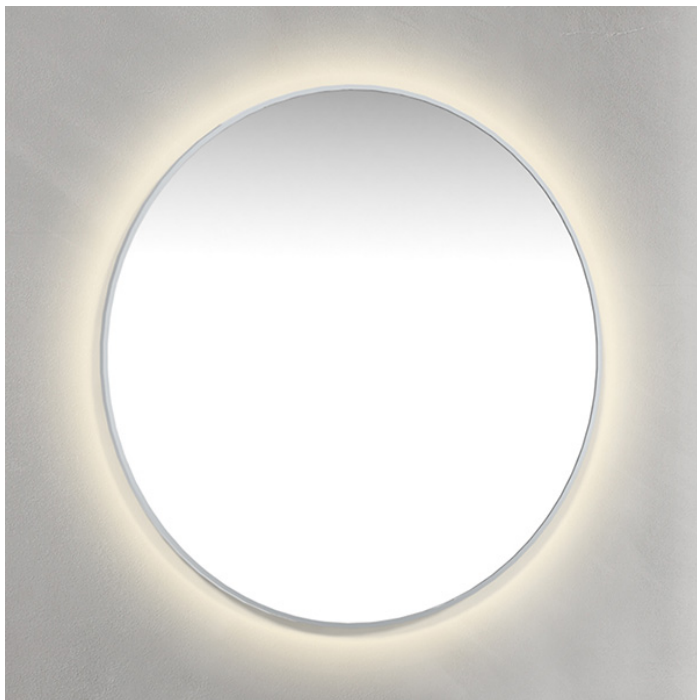

Pyöreä peili 90 cm kromikehys + taustavallo

Tuotekoodi	P6548879636
EAN	7332512142286
Tuotemerkki	Macro Design
Pituus (mm)	900,00
Leveys (mm)	900,00
Syvyys (mm)	30,00
Bruttopaino (kg)	12,00
Halkaisija (mm)	900,00

Macro Design

Macro Designin pyöreä peili kromin värisellä kehyksellä ja taustavalolla.

Halkaisija 900 mm. Syvyys 30 mm.

Taustavalon tekniset tiedot:

- Kotelointiluokka IP44.
- Väriin lämpötila 3500k.
- Valovirta 747 lm
- Jännite 220 - 240 V n. 50/60 Hz
- Teho 36 W
- Energialuokka A++
- Elinikä n. 30 000 tuntia
- Ei himmennettävissä
- Takuu aika 2 vuotta