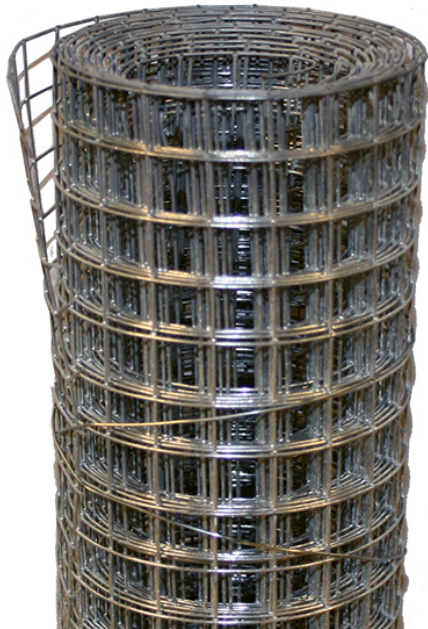

## Jänis-/eläinverkko 1,2 x 2,5 m sinkitty

Tuotekoodi	4303827
EAN	6416223453419
Korkeus (cm)	120,00
Nettopaino (kg)	3,00
Pakkauksen pituus (cm)	120,00
Pakkauksen leveys (cm)	8,00
Pakkauksen korkeus (cm)	8,00
Rullapituus (m)	2,50
Langan paksuus (mm)	0,8
Silmäkoko (mm)	12,7 x 12,7
Väri	Harmaa
Lavalla	180 rll

Verkko soveltuu puutarhan kasvien ja puiden suojeluun tuhoeläimiltä.

12,7 x 12,7 x 0,8 mm.

**Helppo muokattavuus:** Sinkityt verkot voidaan helposti leikata ja muokata tarvittavaan muotoon eri käyttötarkoituksiin.

**Helppo asennus:** Monet sinkityt verkot ovat helppoja asentaa, ja niitä voidaan kiinnittää erilaisiin tukirakenteisiin.

**Monipuolisuus:** Sinkityt verkot ovat monipuolisia ja soveltuvat useisiin käyttötarkoituksiin kotipuutarhoista teollisuusalueille.