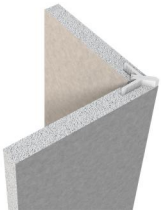

ProTeck

Kulmavahvistetut kipsilevykulmat soveltuvat pylväiden ja metalli- tai puutukirakenteiden koteloiksi, ikkunakarmien tai ikkunoiden kattovasteiden kulmien suojaksi sekä näkyvillä olevien johtojen ja putkien peittämiseen.

ProTeck - täydellinen kulmiin ja reunoihin! Esteettisten vaatimusten täyttäminen on erittäin tärkeää taloteknisissä asennuksissa niin syvennyksissä ja seinien kulmissa kuin suorakulmaisissa verhouksissakin.

Kulmavahvistetut kipsilevykulmat soveltuvat pylväiden ja metalli- tai puutukirakenteiden koteloiksi, ikkunakarmien tai ikkunoiden kattovasteiden kulmien suojaksi sekä näkyvillä olevien johtojen ja putkien peittämiseen.

ProTeck-verhouselementit kestävät erittäin hyvin kuormitusta ja niiden iskunkestävyys ja lovi-iskulujuus ovat erinomaiset. ProTeck-verhouselementtiin ei juurikaan tule painaumuksia tai naarmuja, vaikka siihen kohdistuisi voimakasta mekaanista rasitusta. Kulmasuoja on upotettu levyyn ja se suojaa kulmaa erittäin hyvin. Q3-laatuisen pinnan voi maalata heti.