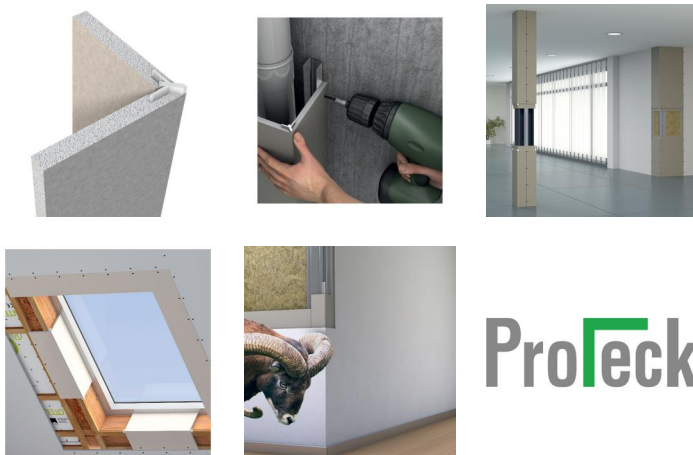

## ProTeck

Kulmavahvistetut kipsilevykulmat soveltuvat pylväiden ja metalli- tai puutukirakenteiden koteloiksi, ikkunakarmien tai ikkunoiden kattovasteiden kulmien suojaksi sekä näkyvillä olevien johtojen ja putkien peittämiseen.

ProTeck - täydellinen kulmiin ja reunoihin! Esteettisten vaatimusten täyttäminen on erittäin tärkeää taloteknisissä asennuksissa niin syvennyksissä ja seinien kulmissa kuin suorakulmaisissa verhouksissakin. Kulmavahvistetut kipsilevykulmat soveltuvat pylväiden ja metalli- tai puutukirakenteiden koteloiksi, ikkunakarmien tai ikkunoiden kattovasteiden kulmien suojaksi sekä näkyvillä olevien johtojen ja putkien peittämiseen. ProTeck-verhouselementit kestävät erittäin hyvin kuormitusta ja niiden iskunkestävyys ja lovi-iskulujuus ovat erinomaiset. ProTeck-verhouselementtiin ei juurikaan tule painaumuksia tai naarmuja, vaikka siihen kohdistuisi voimakasta mekaanista rasitusta. Kulmasuoja on upotettu levyyn ja se suojaa kulmaa erittäin hyvin. Q3-laatuisen pinnan voi maalata heti.