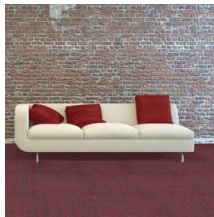

# Tekstiililaatta Indoor PTL607 Lynx 50x50cm

Tuotekoodi	PTL607
Tuotemerkki	Lektar Indoor
Pituus (cm)	50,00
Leveys (cm)	50,00
Tuotteen paksuus (mm)	6,5
Pakkauksen pituus (cm)	52,00
Pakkauksen leveys (cm)	52,00
Pakkauksen korkeus (cm)	11,00
Pakkauksen paino (kg)	21,50
Väri	Monivärinen
Paloluokka	Bfl-s1
Materiaali	Nylon
Käyttöluokka	33
Paino kg/m2	4,3
Lavalla	40 pkt = 200 m2
m2/pkt	5
Tuolin pyörän kesto	EN 985, A, jatkuvassa käytössä
Askeläänivaimennus (dB)	24
Valonkesto	> 5
Mittavakaus (%)	EN 986
Antistaattinen	kyllä
Takuu	10 vuotta
Toimitusaika	noin 2 viikkoa

**Lektar indoor**

Lynx-tekstiililaatta on kestävä ja laadukas. Sen käyttöluokka on 33, joten se soveltuu hyvin myös julkisiin tiloihin. M1 -sisäilmaluokitus.

Lämmin ja pehmeä materiaali on helppo asentaa. Laatan koko on 50 x 50 cm. Mallistossa on yhteensä 20 väriä, joista kolme varastoväriä heti saatavilla ja muut värit noin 2 viikon toimitusajalla.