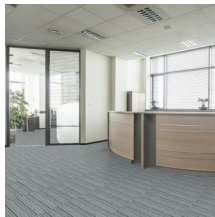

Lynx-tekstiililaatta on kestävä ja laadukas. Sen käyttöluokka on 33, joten se soveltuu hyvin myös julkisiin tiloihin.

M1 -sisäilmaluokitus.

Lämmin ja pehmeä materiaali on helppo asentaa. Laatan koko on 50 x 50 cm. Mallistossa on yhteensä 20 väriä, joista kolme varastoväriä heti saatavilla ja muut värit noin 2 viikon toimitusajalla. Tekniset tiedot: