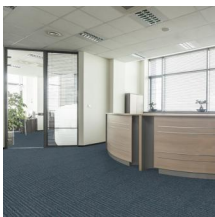

Lynx-tekstiililaatta on kestävä ja laadukas. Sen käyttöluokka on 33, joten se soveltuu hyvin myös julkisiin tiloihin.

M1 -sisäilmaluokitus.

Lämmin ja pehmeä materiaali on helppo asentaa. Laatan koko on 50 x 50 cm. Mallistossa on yhteensä 20 väriä, joista kolme varastoväriä heti saatavilla ja muut värit noin 2 viikon toimitusajalla. Tekniset tiedot: