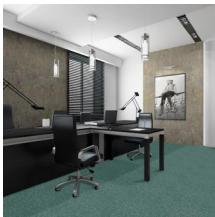

Tekstiililaatta Indoor PTL614 Lynx 50x50cm

Tuotekoodi	PTL614
Tuotemerkki	Lektar Indoor
Pituus (cm)	50,00
Leveys (cm)	50,00
Tuotteen paksuus (mm)	6,5
Pakkauksen pituus (cm)	52,00
Pakkauksen leveys (cm)	52,00
Pakkauksen korkeus (cm)	11,00
Pakkauksen paino (kg)	21,50
Väri	Vihreä
Paloluokka	Bfl-s1
Materiaali	Nylon
Käyttöluokka	33
Paino kg/m ²	4,3
Lavalla	40 pkt = 200 m ²
m ² /pkt	5
Tuolin pyörän kesto	EN 985, A, jatkuvassa käytössä
Askeläänivaimennus (dB)	24
Valonkesto	> 5
Mittavakaus (%)	EN 986
Antistaattinen	kyllä
Takuu	10 vuotta
Toimitusaika	noin 2 viikkoa

Lynx-tekstiililaatta on kestävä ja laadukas. Sen käyttöluokka on 33, joten se soveltuu hyvin myös julkisiin tiloihin. M1 -sisäilmaluokitus.

Lämmin ja pehmeä materiaali on helppo asentaa. Laatan koko on 50 x 50 cm. Mallistossa on yhteensä 20 väriä, joista kolme varastoväriä heti saatavilla ja muut värit noin 2 viikon toimitusajalla.