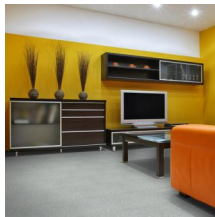

Tekstiililaatta Indoor PTL619 Lynx 50x50cm

Tuotekoodi	PTL619
EAN	6416223469724
Tuotemerkki	Lektar Indoor
Pituus (cm)	50,00
Leveys (cm)	50,00
Tuotteen paksuus (mm)	6,5
Pakkauksen pituus (cm)	52,00
Pakkauksen leveys (cm)	52,00
Pakkauksen korkeus (cm)	11,00
Pakkauksen paino (kg)	21,50
Väri	Harmaa
Paloluokka	Bfl-s1
Materiaali	Nylon
Käyttöluokka	33
Paino kg/m ²	4,3
Lavalla	40 pkt = 200 m ²
m ² /pkt	5
Tuolin pyörän kesto	EN 985, A, jatkuvassa käytössä
Askeläänivaimennus (dB)	24
Valonkesto	> 5
Mittavakaus (%)	EN 986
Antistaattinen	kyllä
Takuu	10 vuotta
Toimitusaika	heti saatavilla
Hinta	Pyydä tarjous

Lynx-tekstiililaatta on kestävä ja laadukas. Sen käyttöluokka on 33, joten se soveltuu hyvin myös julkisiin tiloihin. Varastoväri.

M1 -sisäilmaluokitus.

Lämmin ja pehmeä materiaali on helppo asentaa. Laatan koko on 50 x 50 cm. Mallistossa on yhteensä 20 väriä, joista kolme varastoväriä heti saatavilla ja muut värit noin 2 viikon toimitusajalla. Tekniset tiedot: