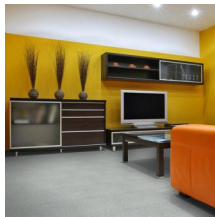

# Tekstiililaatta Indoor PTL619 Lynx 50x50cm

Tuotekoodi	PTL619
EAN	6416223469724
Tuotemerkki	Lektar Indoor
Pituus (cm)	50,00
Leveys (cm)	50,00
Tuotteen paksuus (mm)	6,5
Pakkauksen pituus (cm)	52,00
Pakkauksen leveys (cm)	52,00
Pakkauksen korkeus (cm)	11,00
Pakkauksen paino (kg)	21,50
Väri	Harmaa
Paloluokka	Bfl-s1
Materiaali	Nylon
Käyttöluokka	33
Paino kg/m <sup>2</sup>	4,3
Lavalla	40 pkt = 200 m <sup>2</sup>
m <sup>2</sup> /pkt	5
Tuolin pyörän kesto	EN 985, A, jatkuvassa käytössä
Askeläänivaimennus (dB)	24
Valonkesto	> 5
Mittavakaus (%)	EN 986
Antistaattinen	kyllä
Takuu	10 vuotta
Toimitusaika	heti saatavilla

Lynx-tekstiililaatta on kestävä ja laadukas. Sen käyttöluokka on 33, joten se soveltuu hyvin myös julkisiin tiloihin. Varastoväri. M1 -sisäilmaluokitus.

Lämmin ja pehmeä materiaali on helppo asentaa. Laatan koko on 50 x 50 cm. Mallistossa on yhteensä 20 väriä, joista kolme varastoväriä heti saatavilla ja muut värit noin 2 viikon toimitusajalla. Tekniset tiedot: