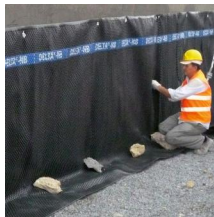

## Sokkelilevy Delta NB 1 m

Tuotekoodi	4835010
EAN	4004552401670
Tuotemerkki	Delta
Leveys (cm)	24,00
Syvyys (cm)	24,00
Korkeus (cm)	100,00
Nettopaino (kg)	9,96
Pakkauksen pituus (cm)	100,00
Pakkauksen leveys (cm)	24,00
Pakkauksen korkeus (cm)	24,00
Pakkauksen bruttopaino (kg)	10
Rullapituus (m)	20,00
Väri	Musta
Materiaali	PE-muovi
Lavalla	15
m2/pkt	20

**DELTA®**

Sokkelilevyä käytetään perusmuurin, sokkelin ja rakenteiden vedeneristykseen. Lämpötilankesto -30... + 80°C. Paineenkesto n. 200 KN/m<sup>3</sup>. Paino 500 g/m<sup>2</sup>.

DELTA NB-sokkelilevyt on kehitetty rakennuskohteisiin, joissa tarvitaan perusmuurin, sokkelin ja rakenteiden veden eristystä sekä kosteuden haihdutusta. Tyypillisiä käyttökohteita ovat perusmuurit, talojen sokkelit ja maanalaiset rakenteet, kuten parkkihallit, tunnelit sekä kunnallistekninen rakentaminen.

DELTA NB-sokkelilevy toimitetaan 1x20 m rullassa. Sokkelilevy tunnetaan myös nimityksillä patolevy tai nystyrälevy. Asennus onnistuu sujuvasti Delta-kiinnitystulpilla ja -nauloilla sekä -kiinnityspropuilla.