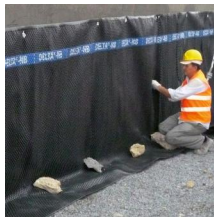

Sokkelilevy Delta NB 2 m

Tuotekoodi	4835020
EAN	4004552401694
Tuotemerkki	Delta
Leveys (cm)	28,00
Syvyys (cm)	28,00
Korkeus (cm)	200,00
Nettopaino (kg)	18,47
Pakkauksen pituus (cm)	200,00
Pakkauksen leveys (cm)	28,00
Pakkauksen korkeus (cm)	28,00
Pakkauksen bruttopaino (kg)	19
Rullapituus (m)	20,00
Väri	Musta
Materiaali	PE-muovi
Lavalla	15
m2/pkt	40

DELTA®

Sokkelilevyä käytetään perusmuurin, sokkelin ja rakenteiden vedeneristykseen. Lämpötilankesto - 30 - + 80 °C. Paineenkesto n. 200 KN/m³. Paino 500 g/m².

DELTA NB-sokkelilevyt on kehitetty rakennuskohteisiin, joissa tarvitaan perusmuurin, sokkelin ja rakenteiden veden eristystä sekä kosteuden haihdutusta. Tyypillisiä käyttökohteita ovat perusmuurit, talojen sokkelit ja maanalaiset rakenteet, kuten parkkihallit, tunnelit sekä kunnallistekninen rakentaminen.

NB-sokkelilevy toimitetaan 2x20 m rullassa. Sokkelilevy tunnetaan myös nimityksillä patolevy tai nystyrälevy. Asennus onnistuu sujuvasti Delta-kiinnitystulpilla ja -nauloilla sekä -kiinnityspropuilla.