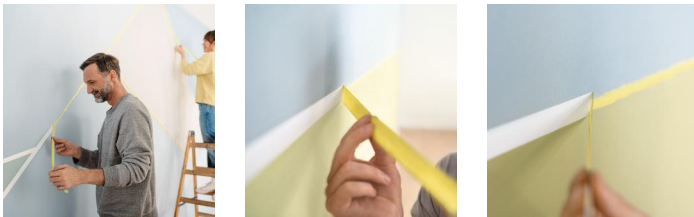

tesa® Professional on paras maalarinteippimme, jolla saavutat ammattitason tuloksia. Aito washi-paperi tarjoaa erinomaista tarkkuutta ja terävät ja siistit maalipinnan reunat missä tahansa työssä. Tämä luotettava teippi on repäisyluja ja kiinnittyy moniin pintoihin. Se on myös helppo irrottaa. Saavuta täydellisiä tuloksia tesa® Professional -maalarinteipillä, jonka voit jättää paikoilleen ulkotiloissa jopa 2 kuukaudeksi ja poistaa jälkiä jättämättä.

Saat joka kerralla terävät ja siistit maalipinnan reunat tesa® Professional -maalarinteipin avulla. Aidosta washi-paperista valmistettu huippulaadukas teippi saa sisä- ja ulkomaalausprojektit sujumaan kevyesti ja ongelmitta. tesa® Professional -maalarinteipissä on hyvät liimaominaisuudet, ja se voidaan poistaa helposti jälkiä jättämättä. Toteuta maalausprojektisi ja saavuta parhaat ja laadukkaimmat tulokset kiirehtimättä: teippi voidaan poistaa jälkiä jättämättä sisätiloissa jopa 6 kuukauden ajan ja ulkotiloissa jopa 2 kuukauden ajan kiinnittämisestä. Maalausprojekteissa onnistuminen ei ole koskaan ollut näin helppoa – tesa® Professional -maalarinteippi takaa parhaan laadun sisä- ja ulkotilojen maalaustöissä. Teippi on myös erittäin helppokäyttöistä ja erittäin repäisylujaa, ja se voidaan poistaa jälkiä jättämättä ja ongelmia aiheuttamatta. Täydellinen ratkaisu vaativiin maalaustöihin.