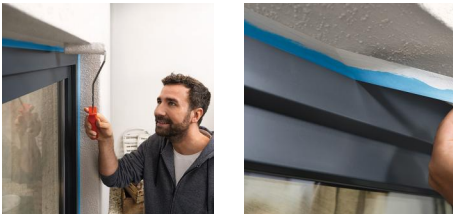

Säätä ja UV-säteilyä kestävä tesa® Professional Outdoor maalarinteippi on valmistettu erittäin ohuesta paperista ja takaa todella tarkat maalirajat.

Erittäin ohut sininen maalarinteippi takaa laadukkaan maalausjäljen ja tarkat maalirajat. Teipille on ominaista luotettava tarttuvuus, ja se voidaan poistaa jopa 8 viikon kuluttua kiinnittämisestä. Säätä ja UV-säteilyä kestävä maalarinteippi soveltuu kaikenlaisiin ulkoremontteihin.