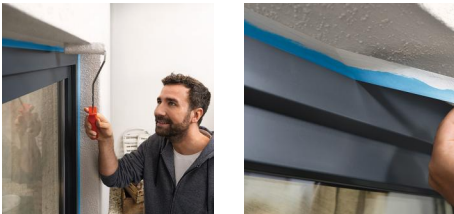

Säätä ja UV-säteilyä kestävä tesa® Professional Outdoor maalarinteippi on valmistettu erittäin ohuesta paperista ja takaa todella tarkat maalirajat.

Erittäin ohut sininen maalarinteippi takaa laadukkaan maalausjäljen ja tarkat maalirajat. Teipille on ominaista luotettava tarttuvuus, ja se voidaan poistaa jopa 8 viikon kuluttua kiinnittämisestä. Säätä ja UV-säteilyä kestävä maalarinteippi soveltuu kaikenlaisiin ulkoremontteihin.