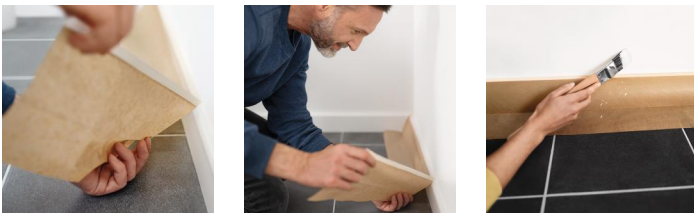

Suojapaperi teippireunuksella tesa Easy Cover Economy S

Tuotekoodi	4T5657900000
EAN	4063565092442
Tuotemerkki	tesa
Pituus (mm)	66,00
Leveys (mm)	66,00
Korkeus (mm)	100,00
Nettopaino (kg)	0,20
Bruttopaino (kg)	0,20
Pakkauksen pituus (cm)	21,00
Pakkauksen leveys (cm)	14,00
Pakkauksen korkeus (cm)	11,00
Pakkauksen paino (kg)	1,20
Rullapituus (m)	25,00
Väri	Ruskea
Myyntierä	6
Myyntiyksikkö	kpl
Laatikossa	48
Lavalla	1728
Hinta	Pyydä tarjous

Käytä tesa® Easy Cover Economy -paperia ympäristön huomioivana suojana maalaustöissä ja hyödynnä siihen valmiiksi kiinnitettyä tesa®-maalanteippiä.

tesa® Easy Cover Economy -paperi ei ole pelkkä ympäristöystävällinen suojapaperi maalaustöihin. Se on myös aikaa säästävä apuväline kodin kunnostuksessa ja seinien maalauksessa. tesa® Easy Cover Economy -paperissa on suurten alueiden peittämiseen sopiva sileä paperi ja helppokäyttöisyyden takaava tesa®-maalanteippi, joten voit hoitaa sen avulla samalla kaksi tehtävää. Teippi voidaan kiinnittää helposti seinään tai mihin tahansa muuhun pintaan. Se auttaa saavuttamaan täydellisen maalaustuloksen ja siistit maalireunat. Paperi voidaan taittaa helposti