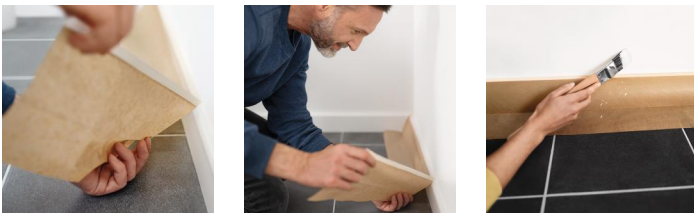

Suojapaperi teippireunuksella tesa Easy Cover Economy S

Tuotekoodi	4T5657900000
EAN	4063565092442
Tuotemerkki	tesa
Pituus (mm)	66,00
Leveys (mm)	66,00
Korkeus (mm)	100,00
Nettopaino (kg)	0,20
Bruttopaino (kg)	0,20
Pakkauksen pituus (cm)	21,00
Pakkauksen leveys (cm)	14,00
Pakkauksen korkeus (cm)	11,00
Pakkauksen paino (kg)	1,20
Rullapituus (m)	25,00
Väri	Ruskea
Myyntierä	6
Myyntiyksikkö	kpl
Laatikossa	48
Lavalla	1728
Hinta	Pyydä tarjous

Käytä tesa® Easy Cover Economy -paperia ympäristön huomioivana suojana maalaustöissä ja hyödynnä siihen valmiiksi kiinnitettyä tesa®-maalanteippiä.

tesa® Easy Cover Economy -paperi ei ole pelkkä ympäristöystävällinen suojapaperi maalaustöihin. Se on myös aikaa säästävää apuväline kodin kunnostuksessa ja seinien maalauksessa. tesa® Easy Cover Economy -paperissa on suurten alueiden peittämiseen sopiva sileä paperi ja helppokäyttöisyyden takaava tesa®-maalanteippi, joten voit hoitaa sen avulla samalla kaksi tehtävää. Teippi voidaan kiinnittää helposti seinään tai mihin tahansa muuhun pintaan. Se auttaa saavuttamaan täydellisen maalaustuloksen ja siistit maalireunat. Paperi voidaan taittaa helposti