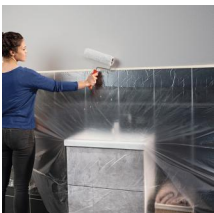

Suojakalvo teippireunuksella tesa Easy Cover Economy M

Tuotekoodi	4T5657600000
EAN	4063565092268
Tuotemerkki	tesa
Pituus (mm)	66,00
Leveys (mm)	66,00
Korkeus (mm)	100,00
Nettopaino (kg)	0,18
Bruttopaino (kg)	0,18
Pakkauksen pituus (cm)	21,00
Pakkauksen leveys (cm)	14,00
Pakkauksen korkeus (cm)	11,00
Pakkauksen paino (kg)	1,10
Rullapituus (m)	33,00
Väri	Läpinäkyvä
Myyntierä	6
Myyntiyksikkö	kpl
Laatikossa	48
Lavalla	1728
Hinta	Pyydä tarjous

tesa® Easy Cover Economy on vakiolaatuinen suojamuovi. Siihen on yhdistetty tesa®-maalanteippi, joka mahdollistaa helppokäyttöisyyden ja siistit maalipinnan reunat.

tesa® Easy Cover Economy on läpinäkyvä suojamuovi suurille alueille. Siihen on yhdistetty tesa®-maalanteippi helppoa levitystä ja siistiä suojaamista varten. Nopeuta kodin kunnostusta ja helpota itse tehtäviä seinien maalaustöitä tällä ainutlaatuisella suojalla. Se suojaa lattiaa ja huonekaluja ihanteellisesti estäen vahingossa lentävien maaliroskeiden aiheuttamat vahingot. Se on myös monipuolinen maalanteippi, jonka avulla saavutat erinomaisen maalaustuloksen ja siistit maalipinnan reunat.