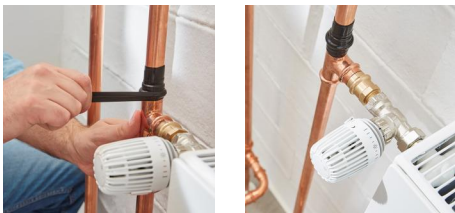

tesa Extreme repair on vulkanoituva korjausteippi virtajohtojen, audio- ja videokaapelien, putkien ja vesijohtoputkien tilapäiseen korjaukseen.

tesan itsesulautuva korjausteippi on monikäyttöinen korjausteippi lukuisiin käyttökohteisiin sisällä ja ulkona. Sillä voit korjata astianpesukoneen tai pesukoneen vuotavan letkun tilapäisesti tai tiivistää putkiasennusten vuodot. Se on myös mainio sähköteippi, jota voi käyttää vaurioituneiden virtajohtojen tai audio- ja videokaapelien eristämiseen. Ammattitason putki- ja sähköteippi kestää säätä ja UV-säteilyä.