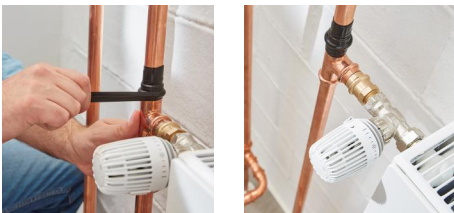

tesa Extreme repair on vulkanoituva korjausteippi virtajohtojen, audio- ja videokaapelien, putkien ja vesijohtoputkien tilapäiseen korjaukseen.

tesan itsesulautuva korjausteippi on monikäyttöinen korjausteippi lukuisiin käyttökohteisiin sisällä ja ulkona. Sillä voit korjata astianpesukoneen tai pesukoneen vuotavan letkun tilapäisesti tai tiivistää putkiasennusten vuodot. Se on myös mainio sähköteippi, jota voi käyttää vaurioituneiden virtajohtojen tai audio- ja videokaapelien eristämiseen. Ammattitason putki- ja sähköteippi kestää säätä ja UV-säteilyä.