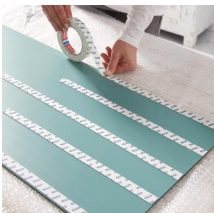

Kaksipuolinen asennusteippi peileille tesa Powerbond 1,5 m x 19 mm

Tuotekoodi	4T5573200002
EAN	4042448843227
Tuotemerkki	tesa
Pituus (mm)	22,00
Leveys (mm)	95,00
Korkeus (mm)	140,00
Nettopaino (kg)	0,02
Bruttopaino (kg)	0,02
Pakkauksen pituus (cm)	9,50
Pakkauksen leveys (cm)	15,00
Pakkauksen korkeus (cm)	25,00
Pakkauksen paino (kg)	0,25
Rullapituus (m)	1,50
Myyntierä	12
Myyntiyksikkö	roll
Laatikossa	72
Lavalla	2520

Sopii peilien asentamiseen ilman porausta. Tämä kosteutta kestävä teippi soveltuu myös kylpyhuoneisiin ja muihin märkätiloihin.

tesa Powerbond® PEILI kiinnittää vahvasti myös kosteissa tiloissa, kuten kylpyhuoneissa. Se soveltuu jopa 4 mm paksun 70 x 70 cm:n peilin kiinnittämiseen. Kaksipuolisella teipillä voit luotettavasti kiinnittää seinäpeilin tai kylpyhuoneen peilin ilman nauloja ja ruuvia laattoja vahingoittamatta.