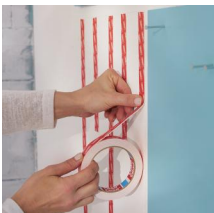

# Kaksipuolinen asennusteippi tesa Powerbond Ultra Strong 1,5 m x 19 mm

Tuotekoodi	4T5579100001
EAN	4042448217349
Tuotemerkki	tesa
Pituus (mm)	22,00
Leveys (mm)	95,00
Korkeus (mm)	140,00
Nettopaino (kg)	0,01
Bruttopaino (kg)	0,03
Pakkauksen pituus (cm)	15,00
Pakkauksen leveys (cm)	9,50
Pakkauksen korkeus (cm)	25,00
Pakkauksen paino (kg)	0,40
Rullapituus (m)	1,50
Myyntierä	12
Myyntiyksikkö	roll
Laatikossa	72
Lavalla	2520

Kaksipuolisten tesa®-teippien valikoiman vahvin tarttuvuus, kiinnittää lujasti ja pysyvästi ohuet esineet koviin pintoihin sekä sisällä että ulkona.

tesa Powerbond® ULTRA STRONG on vahvin kaksipuolinen tesa®-teippi. Se on erittäin lujasti tarttuva, pysyvä teippi koville pinnoille sekä sisä- että ulkokäyttöön (ei kestä UV-säteilyä). Pinnan vähäisiä epäsäännöllisyyksiä tasaavalla teipillä voidaan ilman työkaluja kiinnittää jopa 10 mm:n vahvuisia ja 6 kg painavia esineitä. Ihanteellisissa olosuhteissa 10 cm:n pala teippiä riittää kiinnittämään jopa 10 kg. Nopea ja helppo käyttää. Teipin lisäksi tarvitaan vain sakset. Laatikon mitat: 46,8 x 21,8 x 28 cm. Laatikon paino: 2,2 kg.