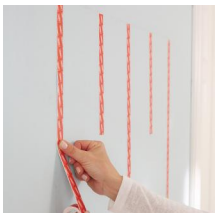

Kaksipuolinen asennusteippi tesa Powerbond Indoor 5 m x 19 mm

Tuotekoodi	4T5574100003
EAN	4042448843326
Tuotemerkki	tesa
Pituus (mm)	20,00
Leveys (mm)	130,00
Korkeus (mm)	130,00
Nettopaino (kg)	0,05
Bruttopaino (kg)	0,06
Pakkauksen pituus (cm)	13,00
Pakkauksen leveys (cm)	13,00
Pakkauksen korkeus (cm)	21,00
Pakkauksen paino (kg)	0,60
Rullapituus (m)	5,00
Myyntierä	10
Myyntiyksikkö	roll
Laatikossa	60
Lavalla	2880

Helppo tapa kiinnittää esineitä seinälle pysyvästi ilman poraamisen aiheuttamaa sotkua ja melua.

tesa Powerbond® SISÄTILOISSA soveltuu stukkakoristeiden ja pienten hyllyjen pysyvään asennukseen monille erilaisille pinnoille sisätiloissa. Pinnan vähäiset epäsäännöllisyydet eivät tuota ongelmia, koska teippi tasoittaa ne. Helppo käyttää, tarvitaan vain sakset ja pari minuuttia aikaa. Kymmenen senttimetrin liuska kestää 5 kg:n painon, joten voit olla varma, että esine pysyy siellä missä pitääkin.