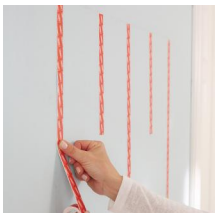

Kaksipuolinen asennusteippi tesa Powerbond Indoor 1,5 m x 19 mm

Tuotekoodi	4T5574000002
EAN	4042448843371
Tuotemerkki	tesa
Pituus (mm)	22,00
Leveys (mm)	95,00
Korkeus (mm)	140,00
Nettopaino (kg)	0,01
Bruttopaino (kg)	0,02
Pakkauksen pituus (cm)	15,00
Pakkauksen leveys (cm)	10,00
Pakkauksen korkeus (cm)	25,00
Pakkauksen paino (kg)	0,25
Rullapituus (m)	1,50
Myyntierä	12
Myyntiyksikkö	roll
Laatikossa	72
Lavalla	2520

Helppo tapa kiinnittää esineitä seinälle pysyvästi ilman poraamisen aiheuttamaa sotkua ja melua.

tesa Powerbond® sisätiloissa soveltuu stukkakoristeiden ja pienten hyllyjen pysyvään asennukseen monille erilaisille pinnoille sisätiloissa. Pinnan vähäiset epäsäännöllisyydet eivät tuota ongelmia, koska teippi tasoittaa ne. Helppo käyttää, tarvitaan vain sakset ja pari minuuttia aikaa. Kymmenen senttimetrin liuska kestää 5 kg:n painon, joten voit olla varma, että esine pysyy siellä missä pitääkin.