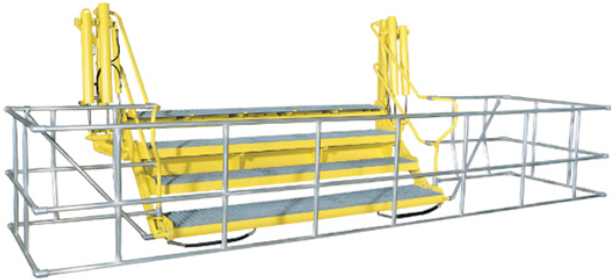

Leveät lastausportaat E0264 - 3000

Tuotekoodi

Lastausportaat,
lastaustasot ja
putoamissuojat Emco
Wheaton

Tuotemerkki

Emco Wheaton

**EMCO WHEATON**
A Gardner Denver Product

Emco Wheatonin pneumaattisesti toimivat leveät lastausportaat tarjoavat erinomaisen pääsyn säiliöauton päälle isolla alueella. Vankka rakenne luo miellyttävät työskentelyolosuhteet kuljettajalle. Luistamattomat askelmat takaavat hyvän pidon myös talviaikaan.

Portaiden komponentit ovat kokonaan kuumasinkittyjä, ja ne soveltuvat lähes kaikkiin olosuhteisiin. Käyttäjän turvallisuutta voidaan entisestään lisätä integroimalla portaisiin 2- tai 3-kaiteiset putoamissuojat.