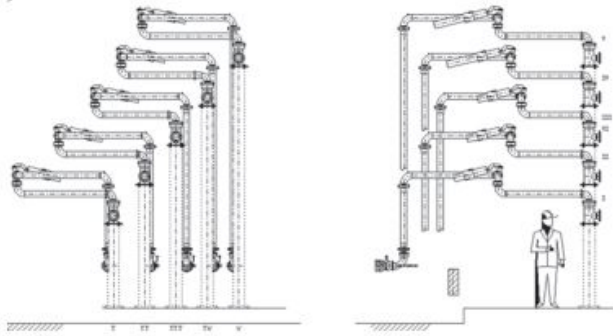

Useamman lastausvarren yhdistelmä Emco Wheaton

Tuotekoodi

Useamman lastausvarren
yhdistelmä

Tuotemerkki

Emco Wheaton

**EMCO
WHEATON**
API-tyyppiset lastausvarret

Samalle lastauspaikalle voidaan asentaa useampi varsi, joiden vaakaputki on eri korkeudella. Tämän vuoksi useampi säiliön osasto voidaan täyttää samanaikaisesti ilman, että varret osuvat toisiinsa. Tähän käyttötarkoitukseen sopii erityisesti ylimääräisellä nivelellä varustettu malli, joka tarjoaa käyttäjälle pitemmän ulottuvuuden lastauspaikalla. Myös lyhyempi lastausvarsi sopii ryhmäasennukseen, mutta niiden ristiin kytkettävyys on rajoitetumpaa. Tuotelinja voi tulla joko ylhäältä tai alhaalta, kuten muissakin Emco Wheatonin lastausvarsissa. Varsissa on tippavapaat Emco Wheatonin API-liitimet, jotka ovat kevyitä ja vaivattomia kytkeä ja irrottaa vastaliittimestä.