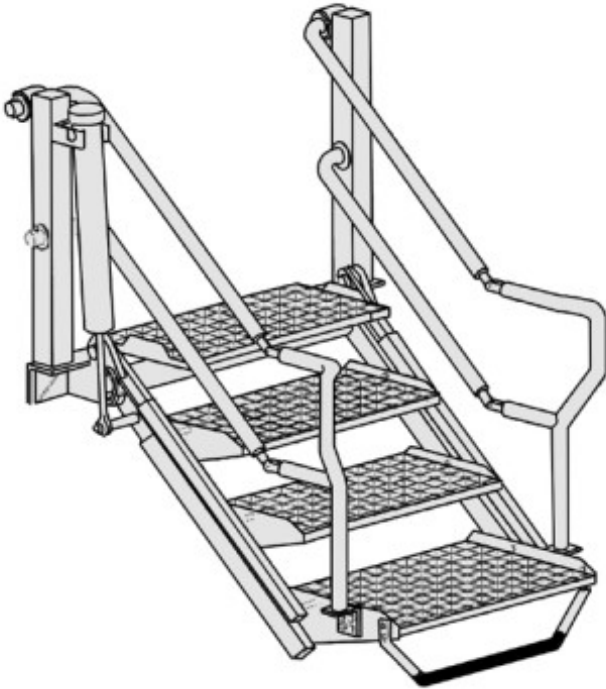

# Laskeutuvat lastausportaat E0264

Tuotekoodi

Laskeutuvat  
lastausportaat

Tuotemerkki

Emco Wheaton

**EMCO  
WHEATON**  
EMCO WHEATON GROUP

Emco Wheatonin taittavat lastausportaat takaavat turvallisen pääsyn lastaustasolta säiliöauton päälle. Portaiden tukeva rakenne luo miellyttävät työskentelyolosuhteet kuljettajalle. Luistamattomat askelmat takaavat hyvän pidon myös talviaikaan. Tehtaalla tarkasti tasapainotetut portaat ovat kevyitä käyttää.

Portaiden komponentit ovat kokonaan kuumasinkittyjä, ja ne soveltuvat lähes kaikkiin olosuhteisiin.

Portaat voidaan varustaa pneumaattisella käyttölaitteella. Lisävarusteisiin kuuluvat myös parkkiasentolukko ja ketju.