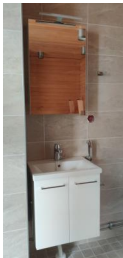

Lektar indoor

T2H Rakennus Oy – Kangasalan Grano & Pianta kohteisiin valittiin 70 kappaletta Lektar Indoor Suvas kylpyhuonekalustesettiä.

Kylpyhuonekalustesettien tuotteet olivat:

- Suvas allaskaappi ovilla 50 cm
- Suvas Peilikaappi 46 cm
- Suvas T-Varsivalaisin LED

Lektar Indoor –kalusteita on saatavilla neljä eri sarjaa: Suvas, Puula, Kalla ja 3in1. Suvas kylpyhuonesarjaan kuuluu allas-, sivu- sekä peilikaappeja. Lisäksi sivukaapin sisään on saatavilla pyykkikori. Suvas sarjaan kuuluu myös valaisinlippoja, T-varsivalaisimia sekä erikokoisia pyöreitä peilejä. Suvas sarjan tuotteet sopivat hyvin toisiinsa, jolloin saat helposti tyylikkään kylpyhuone kokonaisuuden.

T2H rakentaa ihania koteja pääkaupunkiseudulle, Pirkanmaalle ja Varsinais-Suomen alueelle. T2H:lle Ihana koti on avara, valoisa, käytännöllinen ja asukkaidensa tarpeita palveleva koti. T2H:lle on tärkeää, että tulet viihtymään uudessa kodissasi. Siksi saat osallistua uuden kotisi sisustusvalintoihin valitsemalla sinulle parhaiten sopivat materiaalit,

Lektar Oy

Hiekkakiventie 7, 00710 Helsinki

(09) 413 55 100

info@lektar.com

<https://lektar.com/>