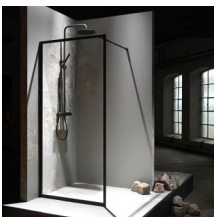

# Suihkuseinä Macro Empire kiinteä

Tuotekoodi  
Tuotemerkki  
Korkeus (cm)  
Takuu

EmpireKiinteä  
Macro Design  
201,00  
20 vuotta

Macro Design

Empire on suunniteltu dramatiikan ja kontrastien ystävälle. Tässä sarjassa korostuvat graafiset linjat, jotka luovat vahvan visuaalisen ilmeen. Kiinteän seinän asennus vain suoralle lattialle  
Macro Designin Empire kiinteässä suihkuseinässä on lyhennettävissä oleva 1 m pitkä seinätuki. 6 mm kirkas lasi. Saatavilla mustalla tai gun metal alumiiniprofiililla ilman ruudukkoa sekä valkoisella, mustalla tai gun metal profiililla ja ruudukolla.

- Ruudukko suihkun ulkopuolella
- Saatavilla myös ilman ruudukkoa
- Musta, gun metal tai valkoinen anodisoitu alumiiniprofiili ympäröi koko lasin
- Ei suojaamattomia lasin reunoja
- Metallisaranat