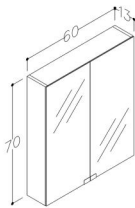

## Peilikaappi Suvas 60 cm Akaasia vaalea

Tuotekoodi	P620170262
EAN	6416223469991
Tuotemerkki	Lektar Indoor
Leveys (cm)	60,00
Syvyys (cm)	13,00
Korkeus (cm)	70,00
Nettopaino (kg)	14,00
Bruttopaino (kg)	14,54
Pakkauksen pituus (cm)	64,00
Pakkauksen leveys (cm)	18,00
Pakkauksen korkeus (cm)	77,00
Takuu	5 vuotta
Hinta	Pyydä tarjous

Suvas peilikaapissa on kaksipuoleiset peiliovet ja sisällä kaksi lasihyllyä.

Peilikaappi toimitetaan runko kasattuna.

Peilikaappiin on lisävarusteena tilattavissa valaisinpaketit; Led-varsivalaisin tai valaisinlippa.

Koko: 600 x 130 x 700 mm.