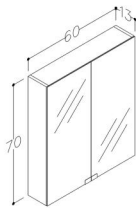

Peilikaappi Suvas 60 cm Akaasia vaalea

Tuotekoodi	P620170262
EAN	6416223469991
Tuotemerkki	Lektar Indoor
Leveys (cm)	60,00
Syvyys (cm)	13,00
Korkeus (cm)	70,00
Nettopaino (kg)	14,00
Bruttopaino (kg)	14,54
Pakkauksen pituus (cm)	64,00
Pakkauksen leveys (cm)	18,00
Pakkauksen korkeus (cm)	77,00
Takuu	5 vuotta
Hinta	Pyydä tarjous

Suvas peilikaapissa on kaksipuoleiset peiliovet ja sisällä kaksi lasihyllyä.

Peilikaappi toimitetaan runko kasattuna.

Peilikaappiin on lisävarusteena tilattavissa valaisinpaketit; Led-varsivalaisin tai valaisinlippa.

Koko: 600 x 130 x 700 mm.