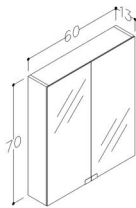

Peilikaappi Suvas 60 cm Akaasia vaalea

Tuotekoodi	P620170262
EAN	6416223469991
Tuotemerkki	Lektar Indoor
Leveys (cm)	60,00
Syvyys (cm)	13,00
Korkeus (cm)	70,00
Nettopaino (kg)	14,00
Bruttopaino (kg)	14,54
Pakkauksen pituus (cm)	64,00
Pakkauksen leveys (cm)	18,00
Pakkauksen korkeus (cm)	77,00
Takuu	5 vuotta

Suvas peilikaapissa on kaksipuoleiset peiliovet ja sisällä kaksi lasihyllyä.

Peilikaappi toimitetaan runko kasattuna.

Peilikaappiin on lisävarusteena tilattavissa valaisinpaketit; Led-varsivalaisin tai valaisinlippa.

Koko: 600 x 130 x 700 mm.