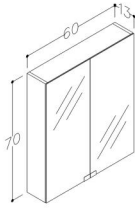

Peilikaappi Suvas 60 cm Akaasia vaalea

Tuotekoodi	P620170262
EAN	6416223469991
Tuotemerkki	Lektar Indoor
Leveys (cm)	60,00
Syvyys (cm)	13,00
Korkeus (cm)	70,00
Nettopaino (kg)	14,00
Bruttopaino (kg)	14,54
Pakkauksen pituus (cm)	64,00
Pakkauksen leveys (cm)	18,00
Pakkauksen korkeus (cm)	77,00
Takuu	5 vuotta
Hinta	Pyydä tarjous

Suvas peilikaapissa on kaksipuoleiset peiliovet ja sisällä kaksi lasihyllyä.

Peilikaappi toimitetaan runko kasattuna.

Peilikaappiin on lisävarusteena tilattavissa valaisinpaketit; Led-varsivalaisin tai valaisinlippa.

Koko: 600 x 130 x 700 mm.