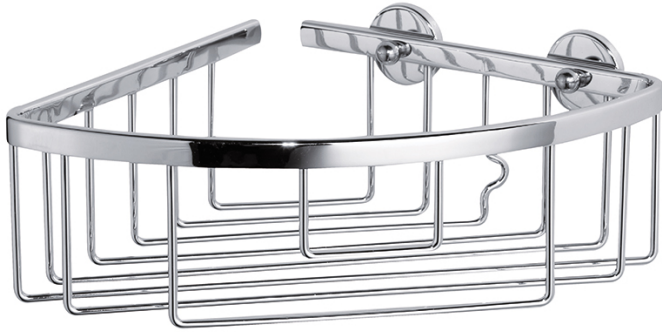

Nurkkakori yksitasoinen Aluxx tesa

Tuotekoodi	4T4020000000
EAN	4042448447111
Tuotemerkki	tesa
Pituus (mm)	200,00
Leveys (mm)	192,00
Korkeus (mm)	92,00
Väri	Kromi
Myyntierä	2
Myyntiyksikkö	kpl
Materiaali	Kromattu alumiini

Itsekiinnittyvä tesa® Aluxx kulmahylly suihkuun on helppo kiinnittää suihkutilaan tai kylpyammeen päälle. Sen yksinkertainen pyöreä muotoilu sopii ympäristöönsä täydellisesti.

- Kulmahylly suihkuun, tesa® Power.Kit -teknologia (all-in-one-liimaliitosratkaisu)
- Kiiltävää kromattua alumiinia, pehmeät muodot, pyöreä seinälevy
- Luotettava pito, vettähylyvä, taatusti ruostumaton

tesa® Aluxx suihkuhylly nurkkaan on kiillotetun ja kromatun alumiinipintansa ansiosta tyylikäs ja hienostunut ratkaisu saippuan tai shampoon säilytystä varten. Käyttämällä liimaa porakoneen sijasta kori voidaan asentaa suihkukaapin laattoja vaurioittamatta. Kori on tukevasti kiinnittynyt, kuivuttuaan 12 tuntia se voidaan myös poistaa nopeasti jättämättä jälkiä ja sijoittaa uuteen paikkaan BK43-2-adapterin ansiosta. tesa.Power.Kit Glue: Varoitus! Vaarallista keuhkorakkuloihin kulkeutuvaa pölyä saattaa muodostua käytön yhteydessä. Älä hengitä pölyä.

- Kulmahylly suihkuun, tesa® Power.Kit -teknologia (all-in-one-liimaliitosratkaisu)
- Kiiltävää kromattua alumiinia, pehmeät muodot, pyöreä seinälevy
- Luotettava pito, vettähylyvä, taatusti ruostumaton
- Sopii laatoille, metallille, luonnonkivelle, marmorille, betonille, puulle, lasille ja monille muovityypeille
- Ei toimi tapetilla, kuvioiduilla tai muilla pinnoilla, joissa on tarttumaton pinnoite