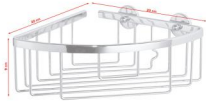

Nurkkakori yksitasoinen Aluxx tesa

Tuotekoodi	4T4020000000
EAN	4042448447111
Tuotemerkki	tesa
Pituus (mm)	200,00
Leveys (mm)	192,00
Korkeus (mm)	92,00
Väri	Kromi
Myyntierä	2
Myyntiyksikkö	kpl
Materiaali	Kromattu alumiini

Itsekiinnittyvä tesa® Aluxx kulmahylly suihkuun on helppo kiinnittää suihkutilaan tai kylpyammeen päälle. Sen yksinkertainen pyöreä muotoilu sopii ympäristöönsä täydellisesti.

- Kulmahylly suihkuun, tesa® Power.Kit -teknologia (all-in-one-liimaliitosratkaisu)
- Kiiltävää kromattua alumiinia, pehmeät muodot, pyöreä seinälevy
- Luotettava pito, vettähylyvä, taatusti ruostumaton

tesa® Aluxx suihkuhylly nurkkaan on kiillotetun ja kromatun alumiinipintansa ansiosta tyylikäs ja hienostunut ratkaisu saippuan tai shampoon säilytystä varten. Käyttämällä liimaa porakoneen sijasta kori voidaan asentaa suihkukaapin laattoja vaurioittamatta. Kori on tukevasti kiinnittynyt, kuivuttuaan 12 tuntia se voidaan myös poistaa nopeasti jättämättä jälkiä ja sijoittaa uuteen paikkaan BK43-2-adapterin ansiosta. tesa.Power.Kit Glue: Varoitus! Vaarallista keuhkorakkuloihin kulkeutuvaa pölyä saattaa muodostua käytön yhteydessä. Älä hengitä pölyä.

- Kulmahylly suihkuun, tesa® Power.Kit -teknologia (all-in-one-liimaliitosratkaisu)
- Kiiltävää kromattua alumiinia, pehmeät muodot, pyöreä seinälevy
- Luotettava pito, vettähylyvä, taatusti ruostumaton
- Sopii laatoille, metallille, luonnonkivelle, marmorille, betonille, puulle, lasille ja monille muovityypeille
- Ei toimi tapetilla, kuvioiduilla tai muilla pinnoilla, joissa on tarttumaton pinnoite