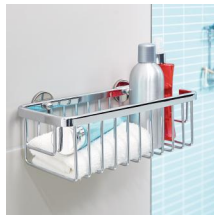

## Säilytyshylly yksitasoinen Aluxx tesa

Tuotekoodi	4T4020100000
EAN	4042448447128
Tuotemerkki	tesa
Pituus (mm)	125,00
Leveys (mm)	250,00
Korkeus (mm)	92,00
Väri	Kromi
Myyntierä	2
Myyntiyksikkö	kpl
Materiaali	Kromattu alumiini

tesa® Aluxx suihkuverho on helppo kiinnittää seinään. Kiiltävä pinta on ruostumaton, mikä tekee tästä miellyttävän säilytysratkaisun shampoole tai saippualle.

- Suihkukori, tesa® Power.Kit -teknologia (all-in-one-liimaliitosratkaisu)
- Kiiltävää kromattua alumiinia, pehmeät muodot, pyöreät seinälevyt
- Luotettava pito, vettähyökyvä, taatusti ruostumaton

Suihkussa tai kylpyammeessa tarvitset aina runsaasti tilaa kylpytuotteillesi, kuten shampooon tai saippuan, säilyttämiseen. tesa® Aluxx suihkukori on erittäin syvä, joten voit helposti säilyttää siinä erilaiset pullo. Kiiltävä ja kromattu alumiini ei ole ainoastaan käytännöllinen vaan myös todella kaunis ratkaisu. Lisäksi kori kiinnitetään liimalla, jonka kovettumisaika on vain 12 tuntia. Älä käytä poraa, jotta pinnat eivät vahingoitu. Suihkukori voidaan poistaa nopeasti milloin tahansa ja uuden BK43-2-adapterin avulla sitä voidaan helposti käyttää uudelleen muualla. tesa.Power.Kit Glue: Varoitus! Vaarallista keuhkorakkuloihin kulkeutuvaa pölyä saattaa muodostua käytön yhteydessä.

Älä hengitä pölyä.

- Suihkukori, tesa® Power.Kit -teknologia (all-in-one-liimaliitosratkaisu)
- Kiiltävää kromattua alumiinia, pehmeät muodot, pyöreät seinälevyt
- Luotettava pito, vettähylyvä, taatusti ruostumaton
- Sopii laatoille, metallille, luonnonkivelle, marmorille, betonille, puulle, lasille ja monille muovityypeille
- Ei toimi tapetilla, kuvioiduilla tai muilla pinnoilla, joissa on tarttumaton pinnoite