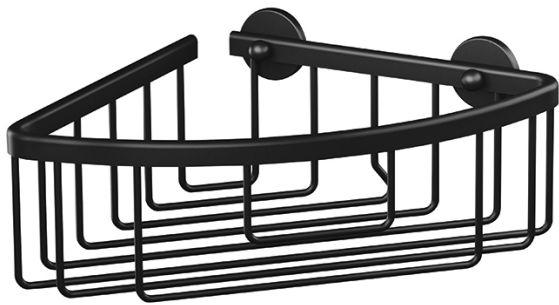

## Nurkkahylly yksitasoinen Aluxx musta tesa

Tuotekoodi	4T4050500000
EAN	4063565111440
Tuotemerkki	tesa
Pituus (mm)	207,00
Leveys (mm)	202,00
Korkeus (mm)	92,00
Väri	Musta
Myyntierä	2
Myyntiyksikkö	kpl
Materiaali	Anodisoitu alumiini

Eloksoidusta alumiinista valmistettu tesa® Aluxx Black -kulmasuihkukori tarjoaa käytännöllistä ja trendikästä säilytystilaa päivittäisille suihku- ja kylpytuotteille. Yksikerroksinen kulmasuihkukori uusimpiin sisustustrendeihin: industriaali, skandinaavinen tai neutraali, urbaani kylpyhuone – matta musta sopii niihin täydellisesti. Kori voidaan kiinnittää tukevasti seinään ilman poraamista tesa®-kiinnitysratkaisulla, ja sen irrottaminen onnistuu jälkiä jättämättä. Kätevää säilytystilaa kylpytuotteille suihkussa, kylpyhuoneessa tai muussa kosteassa tilassa.

- Yksiosainen kulmakori tesa® Power.Kit -kiinnityksellä (all-in-one-kiinnitysratkaisu)
- Mattamustaa eloksoitua alumiinia, harmonisen pyöreät muodot, pyöreät seinälevyt, rosketiivis, ruostumaton
- Tyylikästä ja käytännöllistä säilytystilaa kylpyhuonetarvikkeille – suunniteltu erityisesti suihkun tai kylpyammeen yhteyteen

- Yksiosainen kulmakori tesa® Power.Kit -kiinnityksellä (all-in-one-kiinnitysratkaisu)
- Mattamustaa eloksoitua alumiinia, harmonisen pyöreät muodot, pyöreät seinälevyt, roisketiivis, ruostumaton
- Tyylikästä ja käytännöllistä säilytystilaa kylpyhuonetarvikkeille – suunniteltu erityisesti suihkun tai kylpyammeen yhteyteen
- Täydellinen lisä industriaalihenkiseen tai skandinaavisen tyylin mukaiseen kylpyhuoneeseen
- Kiinnittyy lasitettuihin laattoihin, metalliin, luonnonkiveen, marmoriin, betoniin, puuhun, lasiin ja moniin muoveihin