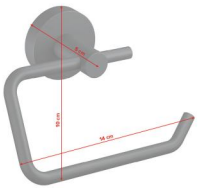

WC-paperiteline Moon musta tesa

Tuotekoodi	4T4056000000
EAN	4063565127236
Tuotemerkki	tesa
Pituus (mm)	53,00
Leveys (mm)	140,00
Korkeus (mm)	99,00
Väri	Musta
Myyntierä	2
Myyntiyksikkö	kpl
Materiaali	Jauhemaalattu metalli

Industriaalihenkinen, skandinaavinen tai klassinen kylpyhuone – mattamustaksi jauhemaalattu teräksinen WC-paperiteline näyttää hyvältä. Kylpyhuonetarvikkeet, joissa ajanmukainen muotoilu kohtaa kätevän ja siistin kiinnitysteknologian. WC-paperiteline voidaan kiinnittää seinään tukevasti tesa®-kiinnitysratkaisulla reikiä poraamatta. Käytännöllinen ja tyylikäs ratkaisu WC-paperirullalle. Teknisiä tai timpurin taitoja ei tarvita, eikä synny myöskään sotkua – vain kaunista jälkeä.

- WC-paperiteline tesa® Power.Kit -kiinnityksellä (all-in-one-kiinnitysratkaisu)
- Harmonisen pyöreät, orgaaniset muodot, mattamustaa jauhemaalattua metallia, ruostumaton
- Täydellinen lisä industriaalihenkinen tai skandinaavisen tyylin mukaiseen kylpyhuoneeseen

Musta, matta, suoralinjainen tuote palvelee ajankohtaisia kylpyhuonetrendejä. Industriaalittyyli, loft-henkinen kokonaisuus, vintage-look tai täysin ajanmukainen tyyli – tämä WC-paperiteline sopii kaikkiin kylpyhuoneisiin. Kanneton WC-paperiteline on kaunis, käytännöllinen ja uskomattoman helppo kiinnittää – seiiniin tai laattoihin ei enää tarvitse