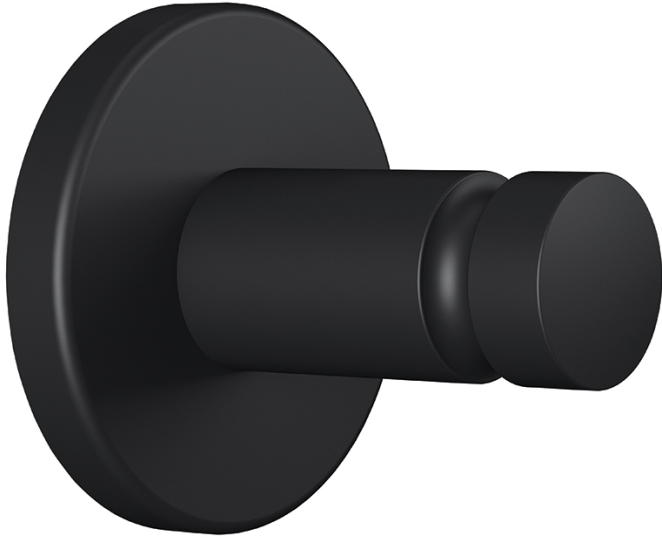

Pyyhekoukku Moon musta tesa

Tuotekoodi	4T4056300000
EAN	4063565127267
Tuotemerkki	tesa
Pituus (mm)	37,00
Leveys (mm)	37,00
Korkeus (mm)	36,00
Väri	Musta
Myyntierä	8
Myyntiyksikkö	kpl
Materiaali	Jauhemaalattu metalli

Hienostunut lisävaruste kylpyhuoneeseen: pyyhekoukku modernia, erottuvaa mattamustaa metallia. Minimalistinen muotoilu sulautuu harmonisesti tämän hetken sisustustrendeihin: Industriaali, skandinaavinen tai klassinen kylpyhuone – jauhemaalattu koukku täydentää ilmettä. Pyyhekoukku voidaan kiinnittää seinään tukevasti tesa®-kiinnitysratkaisulla reikiä poraamatta. Poraaja tai muita työkaluja ei tarvita. Ripusta pyyhkeet kauniisti kylpyhuoneessa reikiä poraamatta ja siirrä koukkuja jälkiä jättämättä.

- Pyyhekoukku tesa® Power.Kit -kiinnityksellä (all-in-one-kiinnitysratkaisu)
- Harmonisen pyöreät, orgaaniset muodot, mattamustaa jauhemaalattua metallia, ruostumaton
- Täydellinen lisä industriaalihenkinen tai skandinaavisen tyylin mukaiseen kylpyhuoneeseen