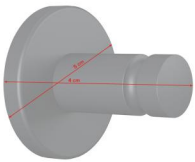

Pyyhekoukku Moon musta tesa

Tuotekoodi	4T4056300000
EAN	4063565127267
Tuotemerkki	tesa
Pituus (mm)	37,00
Leveys (mm)	37,00
Korkeus (mm)	36,00
Väri	Musta
Myyntierä	8
Myyntiyksikkö	kpl
Materiaali	Jauhemaalattu metalli

Hienostunut lisävaruste kylpyhuoneeseen: pyyhekoukku modernia, erottuvaa mattamustaa metallia. Minimalistinen muotoilu sulautuu harmonisesti tämän hetken sisustustrendeihin: Industriaali, skandinaavinen tai klassinen kylpyhuone – jauhemaalattu koukku täydentää ilmettä. Pyyhekoukku voidaan kiinnittää seinään tukevasti tesa®-kiinnitysratkaisulla reikiä poraamatta. Poraaja tai muita työkaluja ei tarvita. Ripusta pyyhkeet kauniisti kylpyhuoneessa reikiä poraamatta ja siirrä koukkuja jälkiä jättämättä.