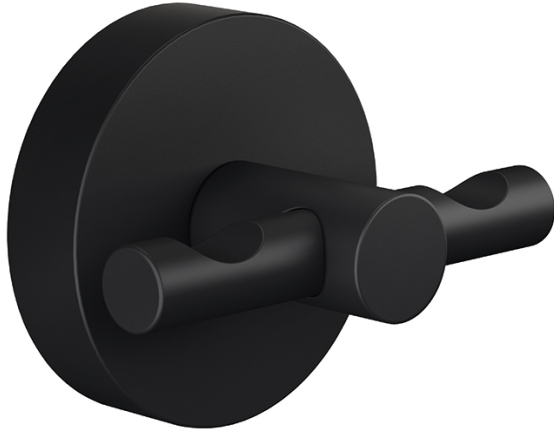

Kylpytakkikoukku Moon musta tesa

Tuotekoodi	4T4056400000
EAN	4063565127274
Tuotemerkki	tesa
Pituus (mm)	53,00
Leveys (mm)	65,00
Korkeus (mm)	50,00
Väri	Musta
Myyntierä	4
Myyntiyksikkö	kpl
Materiaali	Jauhemaalattu metalli

Paikka kylpytakille ja tyylikäs yksityiskohta kylpyhuoneeseen. Ajanmukainen mattamusta ja minimalistinen muotoilu.

- Kylpytakin koukku tesa® Power.Kit -kiinnityksellä (all-in-one-kiinnitysratkaisu)
- Harmonisen pyöreät, orgaaniset muodot, mattamustaa jauhemaalattua metallia, ruostumaton
- Täydellinen lisä industriaalihenkiseen tai skandinaavisen tyylin mukaiseen kylpyhuoneeseen

Kylpyhuoneen harmoniseen kokonaisuuteen: mattamusta kylpytakin koukku. Modernissa kylpyhuoneessa jokainen yksityiskohta on nimittäin tärkeä. Sopii täydellisesti industriaalihenkiseen ja tyyliiltään selkeään kylpyhuoneeseen. Kylpytakin koukku sulautuu upeasti myös vintage-lookiin. Koukun ehdoton etu on, että innovatiivinen tesa® all-in-one -teknologia mahdollistaa kiinnityksen seinää ja laattoja vaurioittamatta. Jauhemaalattu koukku on helppo kiinnittää seinään reikiä poraamatta tesa®-kiinnitysratkaisulla. Koukku sopii myös isoille kylpypyyhkeille. Kiinnittäminen tapahtuu ilman timpurin taitoja, siististi ja reikiä poraamatta. Sopii siksi mainiosti myös vuokra-asuntoihin. Tarvittaessa se voidaan irrottaa jälkiä jättämättä ja kiinnittää helposti uudelleen uudella BK20-adapterilla. tesa.Power.Kit -liima: Varoitus!