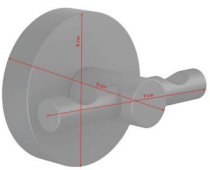

Kylpytakkikoukku Moon musta tesa

Tuotekoodi	4T4056400000
EAN	4063565127274
Tuotemerkki	tesa
Pituus (mm)	53,00
Leveys (mm)	65,00
Korkeus (mm)	50,00
Väri	Musta
Myyntierä	4
Myyntiyksikkö	kpl
Materiaali	Jauhemaalattu metalli

Paikka kylpytakille ja tyylikäs yksityiskohta kylpyhuoneeseen. Ajanmukainen mattamusta ja minimalistinen muotoilu.

- Kylpytakin koukku tesa® Power.Kit -kiinnityksellä (all-in-one-kiinnitysratkaisu)
- Harmonisen pyöreät, orgaaniset muodot, mattamustaa jauhemaalattua metallia, ruostumaton
- Täydellinen lisä industriaalihenkiseen tai skandinaavisen tyylin mukaiseen kylpyhuoneeseen

Kylpyhuoneen harmoniseen kokonaisuuteen: mattamusta kylpytakin koukku. Modernissa kylpyhuoneessa jokainen yksityiskohta on nimittäin tärkeä. Sopii täydellisesti industriaalihenkiseen ja tyyliiltään selkeään kylpyhuoneeseen. Kylpytakin koukku sulautuu upeasti myös vintage-lookiin. Koukun ehdoton etu on, että innovatiivinen tesa® all-in-one -teknologia mahdollistaa kiinnityksen seinää ja laattoja vaurioittamatta. Jauhemaalattu koukku on helppo kiinnittää seinään reikiä poraamatta tesa®-kiinnitysratkaisulla. Koukku sopii myös isoille kylpypyyhkeille. Kiinnittäminen tapahtuu ilman timpurin taitoja, siististi ja reikiä poraamatta. Sopii siksi mainiosti myös vuokra-asuntoihin. Tarvittaessa se voidaan irrottaa jälkiä jättämättä ja kiinnittää helposti uudelleen uudella BK20-adapterilla. tesa.Power.Kit -liima: Varoitus!