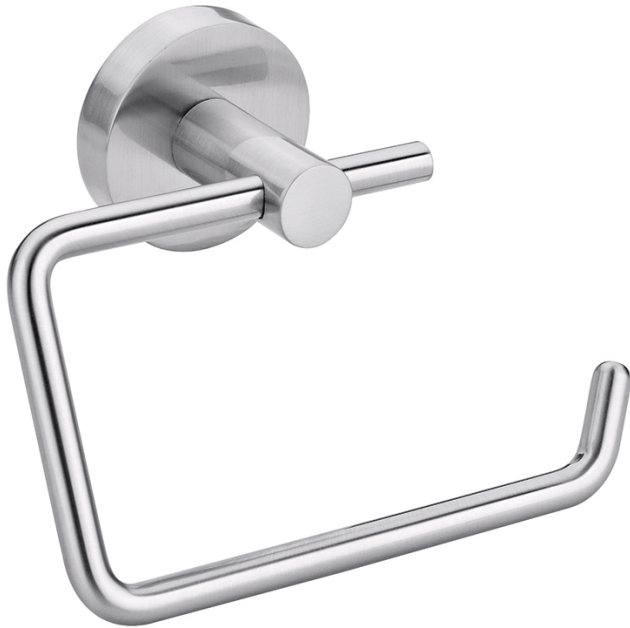

WC-paperiteline Moon tesa

Tuotekoodi	4T4030100000
EAN	4042448448125
Tuotemerkki	tesa
Pituus (mm)	50,00
Leveys (mm)	138,00
Korkeus (mm)	105,00
Väri	Teräs
Myyntierä	2
Myyntiyksikkö	kpl
Materiaali	Ruostumaton teräs

Itsekiinnittyvä tesa® Moon WC-paperiteline on helppo kiinnittää seinään. Pidikkeessä on houkutteleva, pehmeälinjainen muotoilu.

- Itsekiinnittyvä WC-paperiteline, jossa on tesa® Power.Kit -teknologia (all-in-one-liimaliitosratkaisu)
- Ruostumaton teräs -look, sormenjälkiä hylkivä pinoite, pyöreät muodot, pyöreä seinälevy
- Luotettava pito, vettähylyvä, taatusti ruostumaton

Minimaalisen ja pyöreälinjaisen muotoilun ansiosta itsekiinnittyvä tesa® Moon WC-paperipidike.

- Itsekiinnittyvä WC-paperiteline, jossa on tesa® Power.Kit -teknologia (all-in-one-liimaliitosratkaisu)
- Ruostumaton teräs -look, sormenjälkiä hylkivä pinoite, pyöreät muodot, pyöreä seinälevy
- Luotettava pito, vettähylyvä, taatusti ruostumaton
- Sopii laatoille, metallille, luonnonkivelle, marmorille, betonille, puulle, lasille ja monille muovityypeille