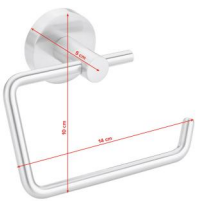

WC-paperiteline Moon tesa

Tuotekoodi	4T4030100000
EAN	4042448448125
Tuotemerkki	tesa
Pituus (mm)	50,00
Leveys (mm)	138,00
Korkeus (mm)	105,00
Väri	Teräs
Myyntierä	2
Myyntiyksikkö	kpl
Materiaali	Ruostumaton teräs

Itsekiinnittyvä tesa® Moon WC-paperiteline on helppo kiinnittää seinään. Pidikkeessä on houkutteleva, pehmeälinjainen muotoilu.

- Itsekiinnittyvä WC-paperiteline, jossa on tesa® Power.Kit -teknologia (all-in-one-liimaliitosratkaisu)
- Ruostumaton teräs -look, sormenjälkiä hylkivä pinoite, pyöreät muodot, pyöreä seinälevy
- Luotettava pito, vettähylyvä, taatusti ruostumaton

Minimaalisen ja pyöreälinjaisen muotoilun ansiosta itsekiinnittyvä tesa® Moon WC-paperipidike.

- Itsekiinnittyvä WC-paperiteline, jossa on tesa® Power.Kit -teknologia (all-in-one-liimaliitosratkaisu)
- Ruostumaton teräs -look, sormenjälkiä hylkivä pinoite, pyöreät muodot, pyöreä seinälevy
- Luotettava pito, vettähylyvä, taatusti ruostumaton
- Sopii laatoille, metallille, luonnonkivelle, marmorille, betonille, puulle, lasille ja monille muovityypeille